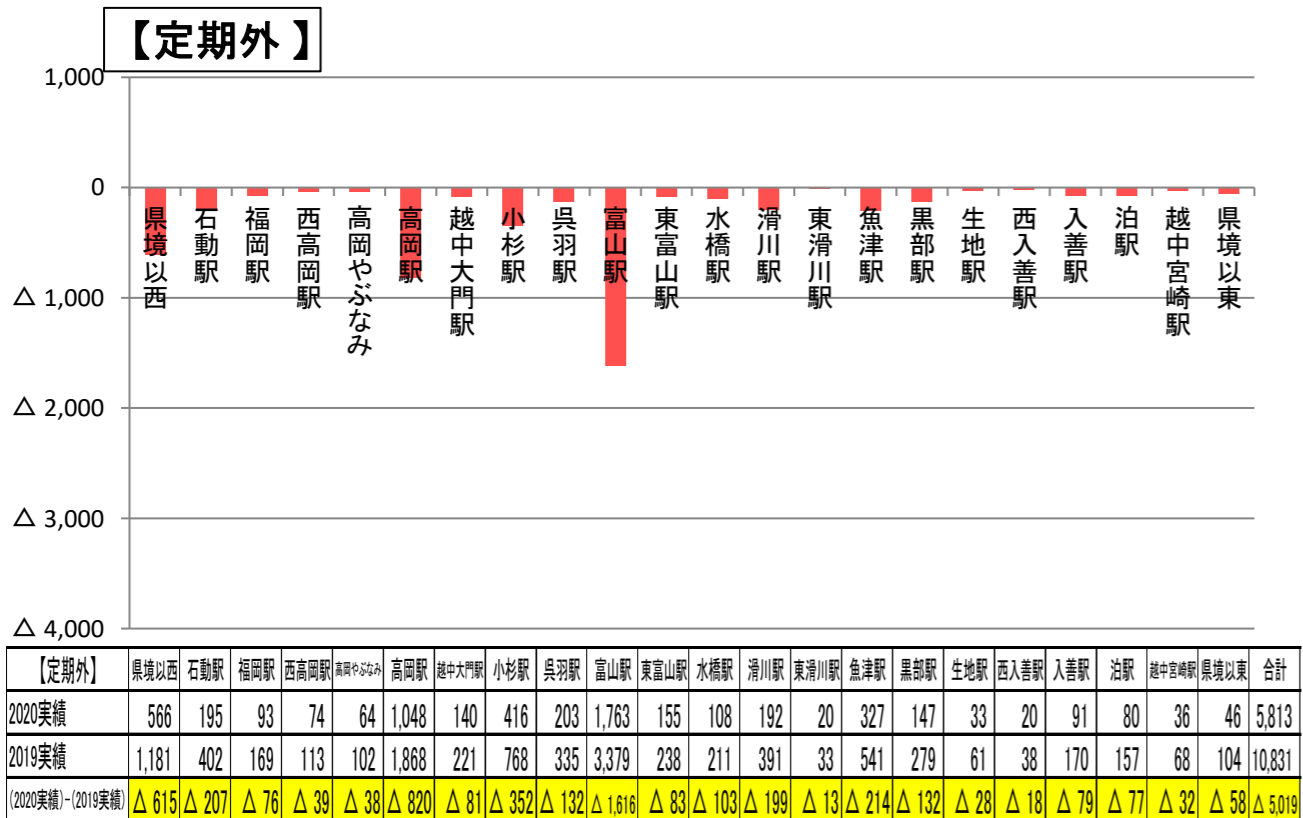

○あいの風とやま鉄道(株) 1日当たり駅別乗車人員と輸送人員(2020年4月～2021年3月)

(対前年比 87.8%)

(対前年比 79%)

(対前年比 53.7%)

(対前年比 75.4%)