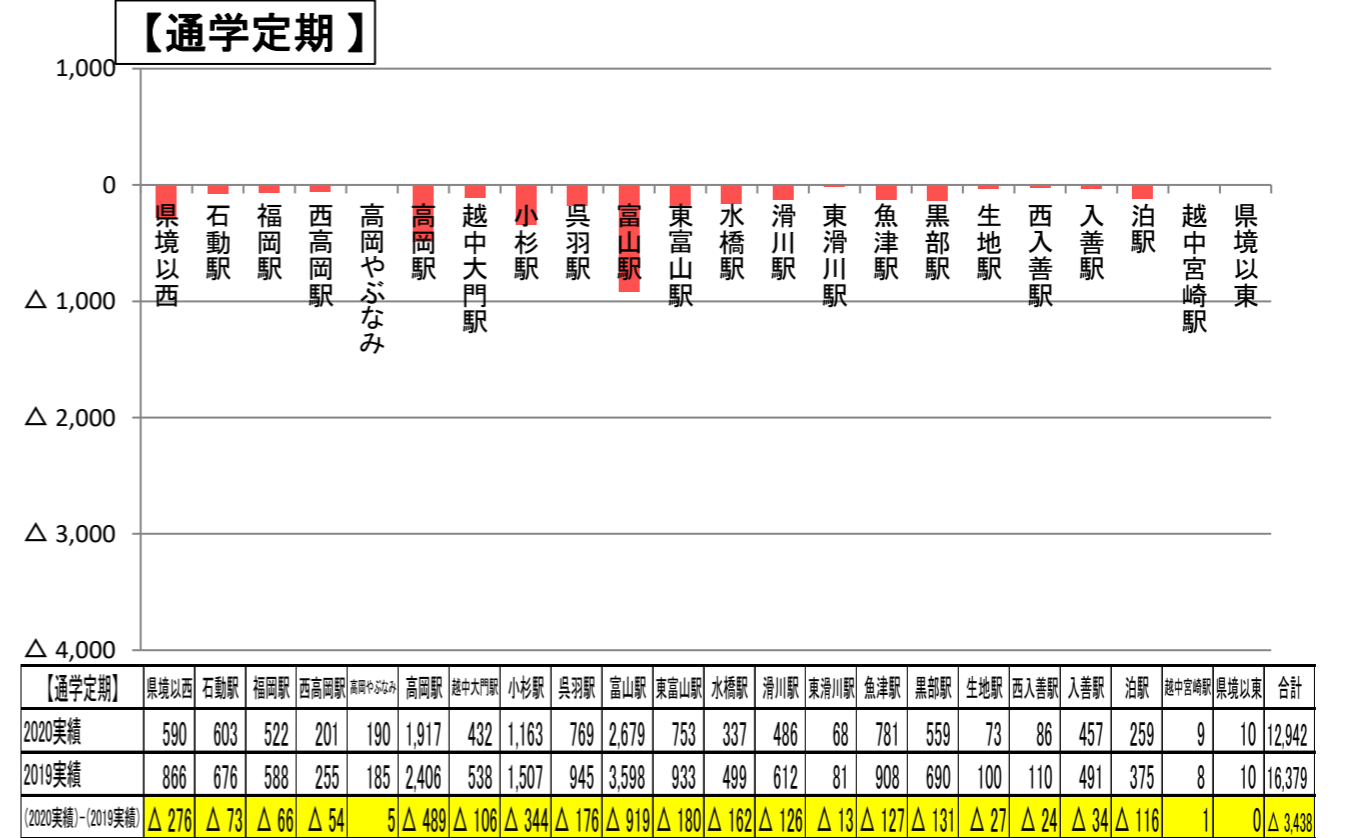

○あいの風とやま鉄道(株) 1日当たり駅別乗車人員と輸送人員(2020年4月～2021年3月)

(対前年比 87.8%)

(対前年比 79%)

(対前年比 53.7%)

(対前年比 75.4%)