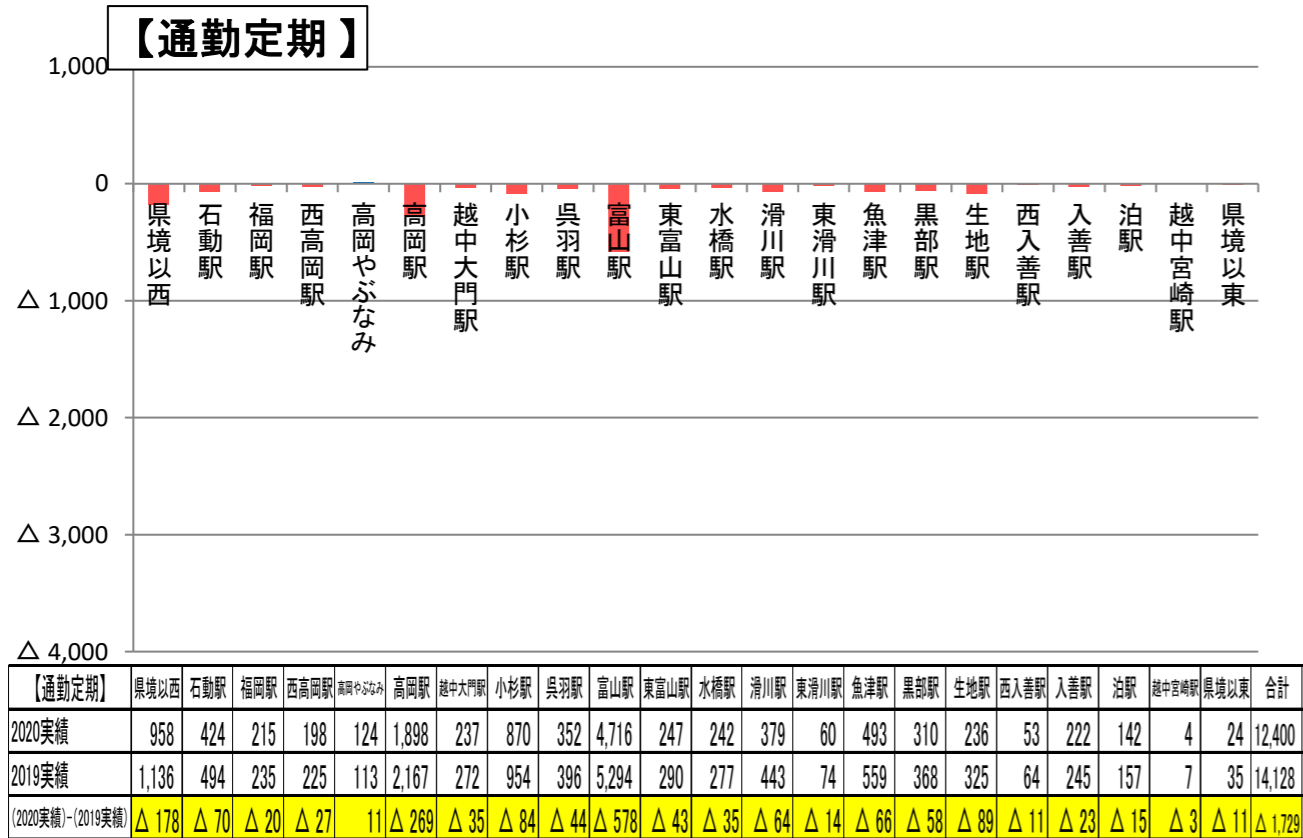

○あいの風とやま鉄道(株) 1日当たり駅別乗車人員と輸送人員(2020年4月～2021年3月)

(対前年比 87.8%)

(対前年比 79%)

(対前年比 53.7%)

(対前年比 75.4%)