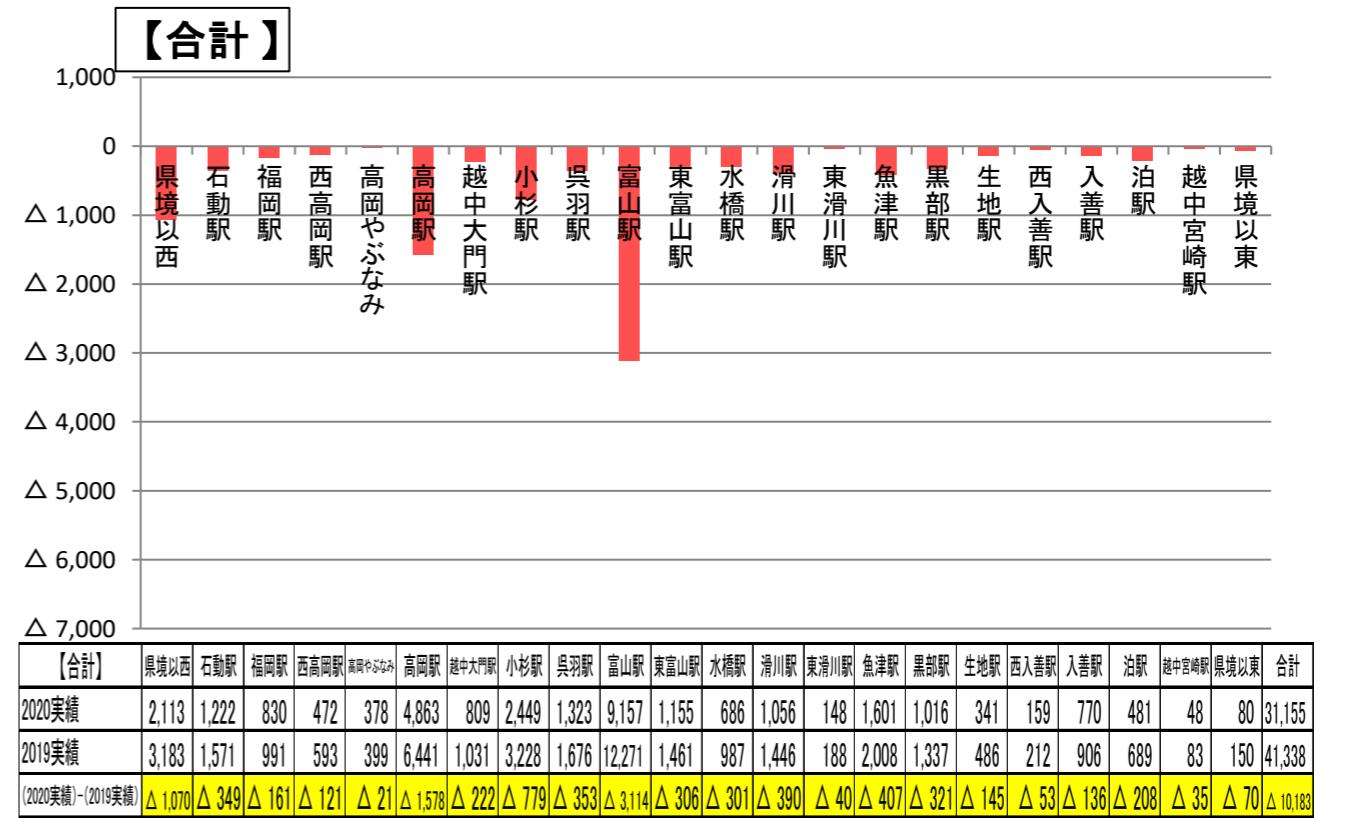

○あいの風とやま鉄道(株) 1日当たり駅別乗車人員と輸送人員(2020年4月～2021年3月)

(対前年比 87.8%)

(対前年比 79%)

(対前年比 53.7%)

(対前年比 75.4%)