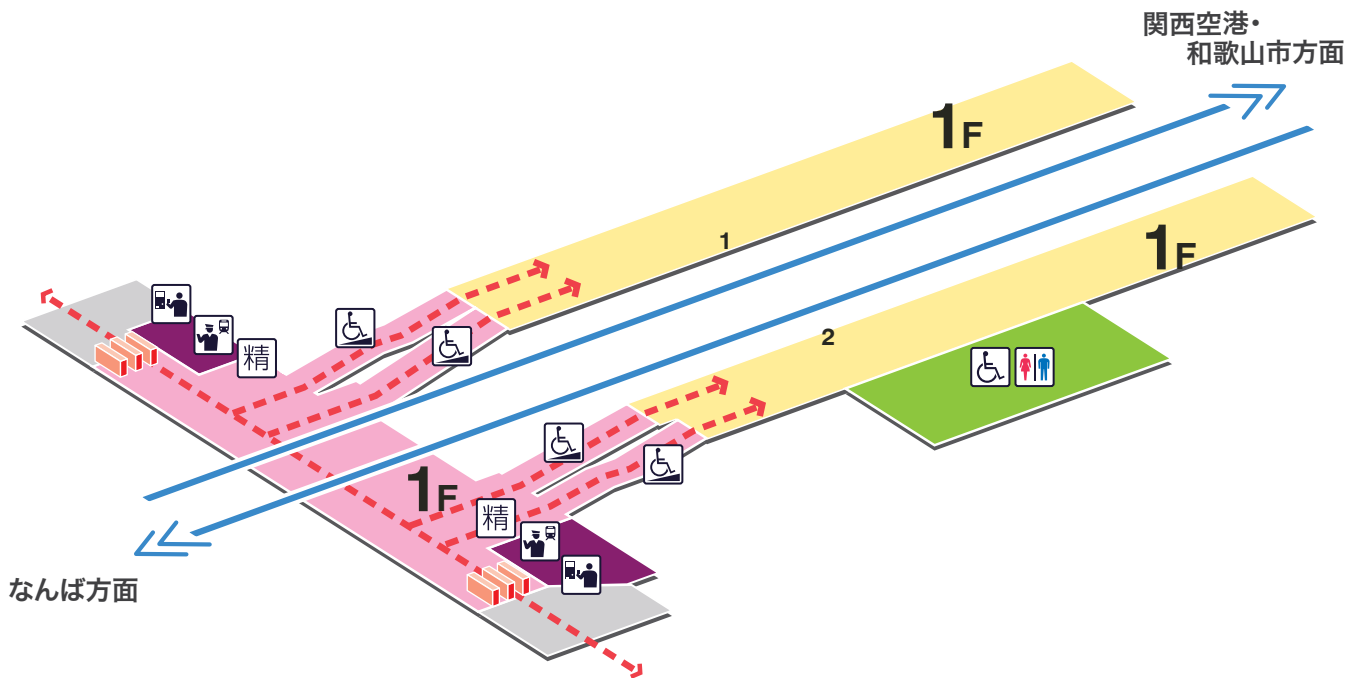

南海線

空港線

NANKAI LINE & AIRPORT LINE

井原里駅 いはらのさと Iharanosato

凡例

- | | | | | |
|----------|--------|--------------|---------|----------|
| トイレ | きっぷうりば | エレベーター | 売店 | バスのりば |
| 車いす対応トイレ | 定期券うりば | エスカレーター | 待合室 | タクシーのりば |
| 駅事務室 | 特急券うりば | 車いす対応エスカレーター | ATM | バリアフリー経路 |
| | 定期券券売機 | 車いす対応階段 | コインロッカー | |
| | 特急券券売機 | スロープ | | |
| | 精算機 | | | |