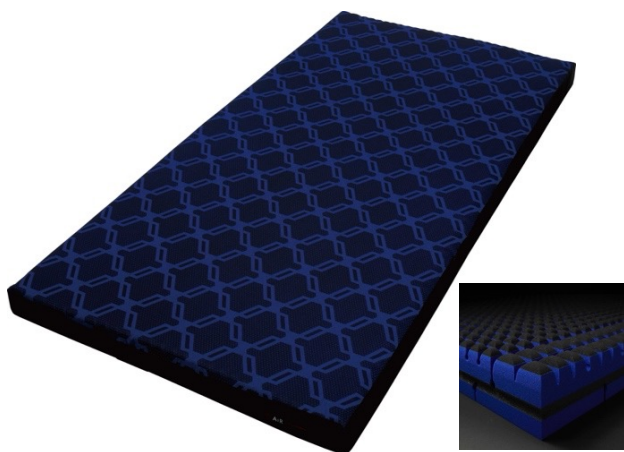

カタールで行われる世界大会出場のサッカー日本代表の宿舎に、 西川の[エアーSX]マットレスと新モバイルマットを導入！ 良質な眠りで選手たちをサポートします

サッカー日本代表にいち早くご使用いただく
新商品「[エアーポータブル]モバイルマット プロ」は11月20日（日）から
西川公式オンラインショップと寝具店「日本橋西川」で先行発売！

[エアーSX]マットレス