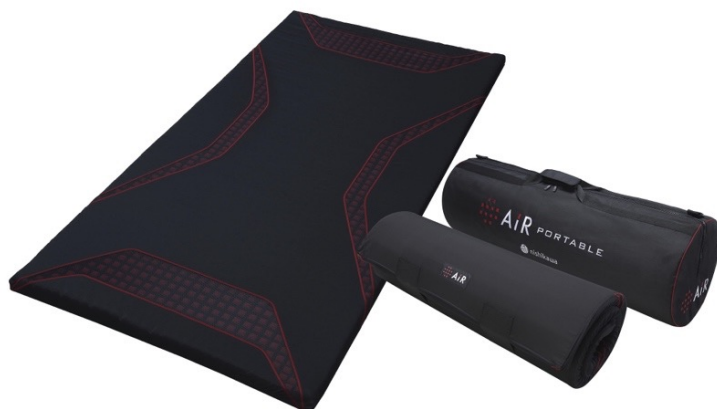

[エアーポータブル]モバイルマット プロ

やすゆき

西川株式会社（本社：東京都中央区日本橋富沢町 代表取締役：西川 八一行）は、カタールで行われる世界大会に出場する、サッカー日本代表の宿舎に「[エアーSX]マットレス」と新商品の「[エアーポータブル]モバイルマット プロ」を導入し、良質な眠りを通じて日本代表選手たちをサポートします。いち早く選手たちにご使用いただく新商品「[エアーポータブル]モバイルマット プロ」は、12月20日（火）の発売（予定）に先駆け、11月20日（日）から西川公式オンラインショップと寝具専門店「日本橋西川」で先行販売します。（※商品のお渡しは12月1日（木）頃からとなります。）

このたびカタールの宿舎に導入する「[エアーSX]マットレス」は、コンディショニング・マットレス[エアー]の最上位モデルです。多くのトップアスリートたちに愛用いただき、その寝心地に好評が得られています。しなやかにボディラインにフィットする柔軟性と、しっかり身体を支える硬度、寝返りしやすい高弾力性を兼ね備えたハイブリッド4層構造で、表面の1680個（シングルサイズの場合）の点が体を受け止め体圧を分散。横向き、仰向き、どちらの寝姿勢にも対応し、眠りの質をさらなる高みへ導きます。

併せて選手たちに提供する持ち運びに便利な「[エアーポータブル]モバイルマット プロ」は、遠征の多いトップアスリートたちからの要望を受け、「[エアーポータブル]モバイルマット」を進化させたアップグレードモデルです。弾力の異なる3種類のウレタン素材を採用し、[エアー]マットレスの上位モデル並みの機能を4cm厚に凝縮してモバイル仕様をつくり上げました。外泊時のホテルなどで快適な寝心地を実現するのはもちろんのこと、ご自宅でベッドマットレスにプラスするマットレスパッドとしても活躍します。

西川は、「[エアーSX]マットレス」と「[エアーポータブル]モバイルマット プロ」の宿舎導入を通じ、カタールでのより良い睡眠環境づくりをサポートし、サッカー日本代表の活躍を応援しています。

「[エアーSX]マットレス」と「[エアーポータブル]モバイルマット プロ」の詳細は次ページをご参照ください。

〈 一般のお客様からのお問合せ先 〉

西川株式会社 [TEL.] 0120-36-8161 (受付時間：平日10:00～17:00) <https://www.airsleep.jp>

〈 報道関係者様からのお問合せ先 〉

■ 西川株式会社 担当／森 優奈 TEL.03-3664-3962 MAIL press@nishikawa1566.com

■ PR代理：(株)杉山PR&プランニング TEL.03-5468-7791担当／武井：chiaki@sugiyama-pr.co.jp 田岸：asako@sugiyama-pr.co.jp