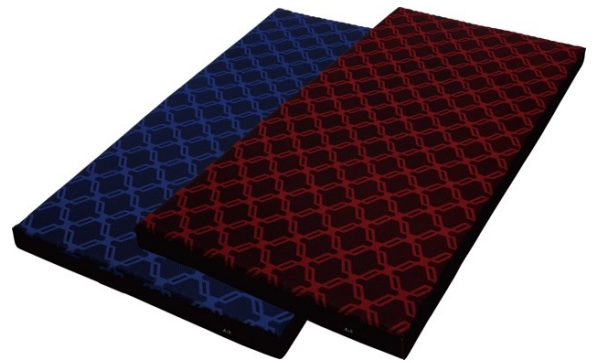

併せて選手たちに提供する持ち運びに便利な「[エアーポータブル]モバイルマット プロ」は、遠征の多いトップアスリートたちからの要望を受け、「[エアーポータブル]モバイルマット」を進化させたアップグレードモデルです。弾力の異なる3種類のウレタン素材を採用し、[エアー]マットレスの上位モデル並みの機能を4cm厚に凝縮してモバイル仕様をつくり上げました。外泊時のホテルなどで快適な寝心地を実現するのはもちろんのこと、ご自宅でベッドマットレスにプラスするマットレスパッドとしても活躍します。

異なる素材を用いた4層の特殊立体クロススリット構造で、しなやかにボディラインにフィットする柔軟性と、しっかり身体を支える硬度、寝返りしやすい高弾力性を兼ね備え、体圧分散性と寝姿勢保持性を実現。

<主な機能>

- ・柔軟性: トップ層表面の1680個※の点が身体を受け止め体圧を分散し、調整スリットとの相乗効果でやさしい感触でより身体にフィット。
- ・高弾力性: ベース上部のハイバウンドレイヤーが高度なクッション性を発揮し、寝返りをよりスムーズに促します。
- ・高度と安定感: ベース部の硬めの素材と独自構造で沈み込みを調整し、しっかりと身体を支えて自然な寝姿勢をキープします。
- ・通気性: 70個※の通気孔と70本※の通気路が通気性を向上させ、湿気や汗をしっかり発散します。また、側地は全面メッシュで通気性を向上させます。

※シングルサイズの場合

<商品概要>

- ・【エア-SX】マットレス (レギュラータイプ)
価格: シングル¥154,000(税込) / カラー: レッド
- ・【エア-SX】マットレス (ハードタイプ)
価格: シングル¥176,000(税込) / カラー: ロイヤルブルー

持ち運びに便利な【エア-ポータブル】シリーズから新商品！

■ 【エア-ポータブル】 モバイルマット プロ

遠征の多いトップアスリートたちからの要望を受け、【エア-ポータブル】モバイルマット」を進化させたアップグレードモデルが新登場。外泊時のホテルなどで快適な寝心地を実現するのはもちろんのこと、ご自宅でベッドマットレスにプラスするマットレスパッドとしても活躍します。

<主な機能>

- ・新構造(特許出願中): 新開発の超高密度ウレタン素材を含む3種類のウレタン素材を採用し、【エア-】マットレスの上位モデル並みの機能を4cm厚に凝縮してモバイル仕様をつくり上げました。9つの点からなるブロックが完全独立した凹凸構造で、体圧分散性と寝姿勢保持性、高い通気性を発揮します。
- ・側生地: 環境に配慮して再生ポリエステルを採用し、表地のスムーズニット部分には抗菌加工をプラス。コの字型ファスナーで洗濯時の着脱もしやすく、衛生的にご使用いただけます。
- ・モバイル性能: 付属バッグは、肩当て部分に凹凸構造のウレタン素材を追加することで持ち運び時の負担を軽減し、メガファスナーの採用で出し入れのしやすさが向上。また、マットの裏面(ベルト部分)に滑り止め生地を採用し、ベッドマットレスからの滑りを軽減します。