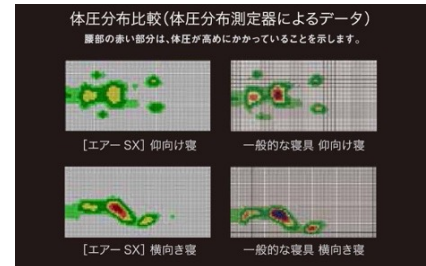

異なる素材を用いた4層の特殊立体クロススリット構造で、しなやかにボディラインにフィットする柔軟性と、しっかり身体を支える硬度、寝返りしやすい高弾力性を兼ね備え、体圧分散性と寝姿勢保持性を実現。

<主な機能>

- ・柔軟性: トップ層表面の1680個※の点が身体を受け止め体圧を分散し、調整スリットとの相乗効果でやさしい感触でより身体にフィット。
- ・高弾力性: ベース上部のハイバウンドレイヤーが高度なクッション性を発揮し、寝返りをよりスムーズに促します。
- ・高度と安定感: ベース部の硬めの素材と独自構造で沈み込みを調整し、しっかりと身体を支えて自然な寝姿勢をキープします。
- ・通気性: 70個※の通気孔と70本※の通気路が通気性を向上させ、湿気や汗をしっかり発散します。また、側地は全面メッシュで通気性を向上させます。

※シングルサイズの場合

<商品概要>

- ・【エア-SX】マットレス (レギュラータイプ)
価格: シングル¥154,000(税込) / カラー: レッド
- ・【エア-SX】マットレス (ハードタイプ)
価格: シングル¥176,000(税込) / カラー: ロイヤルブルー

持ち運びに便利な【エア-ポータブル】シリーズから新商品！

■ 【エア-ポータブル】 モバイルマット プロ

遠征の多いトップアスリートたちからの要望を受け、【エア-ポータブル】モバイルマット」を進化させたアップグレードモデルが新登場。外泊時のホテルなどで快適な寝心地を実現するのはもちろんのこと、ご自宅でベッドマットレスにプラスするマットレスパッドとしても活躍します。