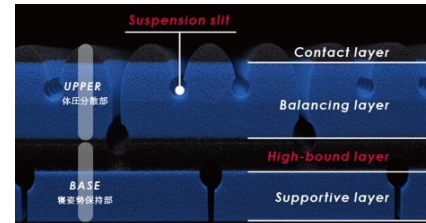

異なる素材を用いた4層の特殊立体クロススリット構造で、しなやかにボディラインにフィットする柔軟性と、しっかり身体を支える硬度、寝返りしやすい高弾力性を兼ね備え、体圧分散性と寝姿勢保持性を実現。

<主な機能>

- ・柔軟性: トップ層表面の1680個※の点が身体を受け止め体圧を分散し、調整スリットとの相乗効果でやさしい感触でより身体にフィット。
- ・高弾力性: ベース上部のハイバウンドレイヤーが高度なクッション性を発揮し、寝返りをよりスムーズに促します。
- ・高度と安定感: ベース部の硬めの素材と独自構造で沈み込みを調整し、しっかりと身体を支えて自然な寝姿勢をキープします。
- ・通気性: 70個※の通気孔と70本※の通気路が通気性を向上させ、湿気や汗をしっかり発散します。また、側地は全面メッシュで通気性を向上させます。

※シングルサイズの場合

<商品概要>

- ・【エア-SX】マットレス (レギュラータイプ)
価格: シングル¥154,000(税込) / カラー: レッド
- ・【エア-SX】マットレス (ハードタイプ)
価格: シングル¥176,000(税込) / カラー: ロイヤルブルー

持ち運びに便利な【エア-ポータブル】シリーズから新商品！

■ 【エア-ポータブル】 モバイルマット プロ

遠征の多いトップアスリートたちからの要望を受け、【エア-ポータブル】モバイルマット」を進化させたアップグレードモデルが新登場。外泊時のホテルなどで快適な寝心地を実現するのはもちろんのこと、ご自宅でベッドマットレスにプラスするマットレスパッドとしても活躍します。

<主な機能>

- ・新構造(特許出願中): 新開発の超高密度ウレタン素材を含む3種類のウレタン素材を採用し、【エア-】マットレスの上位モデル並みの機能を4cm厚に凝縮してモバイル仕様をつくり上げました。9つの点からなるブロックが完全独立した凹凸構造で、体圧分散性と寝姿勢保持性、高い通気性を発揮します。
- ・側生地: 環境に配慮して再生ポリエステルを採用し、表地のスムーズニット部分には抗菌加工をプラス。コの字型ファスナーで洗濯時の着脱もしやすく、衛生的にご使用いただけます。
- ・モバイル性能: 付属バッグは、肩当て部分に凹凸構造のウレタン素材を追加することで持ち運び時の負担を軽減し、メガファスナーの採用で出し入れのしやすさが向上。また、マットの裏面(ベルト部分)に滑り止め生地を採用し、ベッドマットレスからの滑りを軽減します。