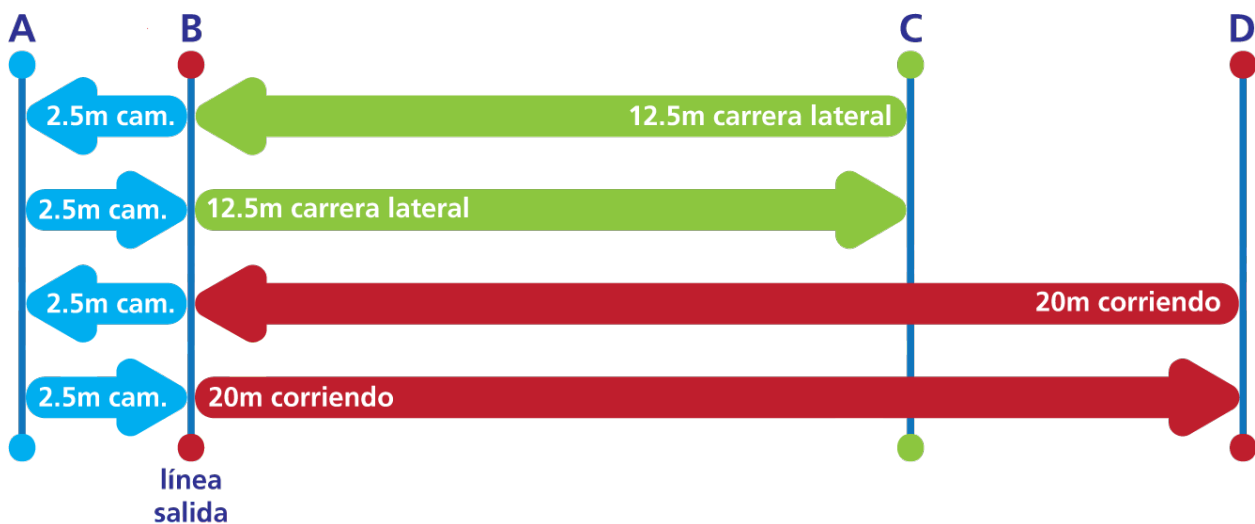

3.ª prueba, ARIET (prueba de resistencia intermitente para árbitros asistentes)

1. Los conos deben estar colocados como figura en el esquema inferior. La distancia entre A y B es 2.5 metros. La distancia entre B y C es 12.5 metros. La distancia entre B y D es 20 metros.
2. Los árbitros deben empezar desde una posición de salida de pie. Los árbitros deben completar la siguiente secuencia al ritmo marcado por el archivo de audio:
   1. carrera de 20 m hacia adelante (B-D), media vuelta y carrera de 20 m hacia adelante (D-B);
   2. recorrido caminando de 2.5 m (B-A), media vuelta y recorrido caminando de 2.5 m (A-B).
   3. carrera lateral de 12.5 m (B-C) y carrera lateral mirando hacia el mismo lado de 12.5 m (C-B);
   4. recorrido caminando de 2.5 m (B-A), media vuelta y recorrido caminando de 2.5 m (A-B).
3. El archivo de audio marca el ritmo de las carreras y la duración de cada período de recuperación. Los árbitros deben seguir el ritmo del archivo de audio hasta alcanzar el nivel exigido.
4. Los árbitros deben salir desde una posición de pie, con el pie delantero sobre la línea (B). Los árbitros deben pisar las líneas de cambio de dirección (C y D). Si un árbitro no pisa las líneas B, C o D a tiempo, debe recibir un aviso claro del responsable de la prueba. Si un árbitro no llega a tiempo por segunda vez, el responsable de la prueba le indicará que debe abandonar.

Tiempos de referencia para árbitros y árbitras de fútbol y de fútbol playa

1. Internacional y categoría 1: nivel de 15.5-3 / 1275 metros
2. Categorías inferiores: nivel de 15-3 / 1170 metros