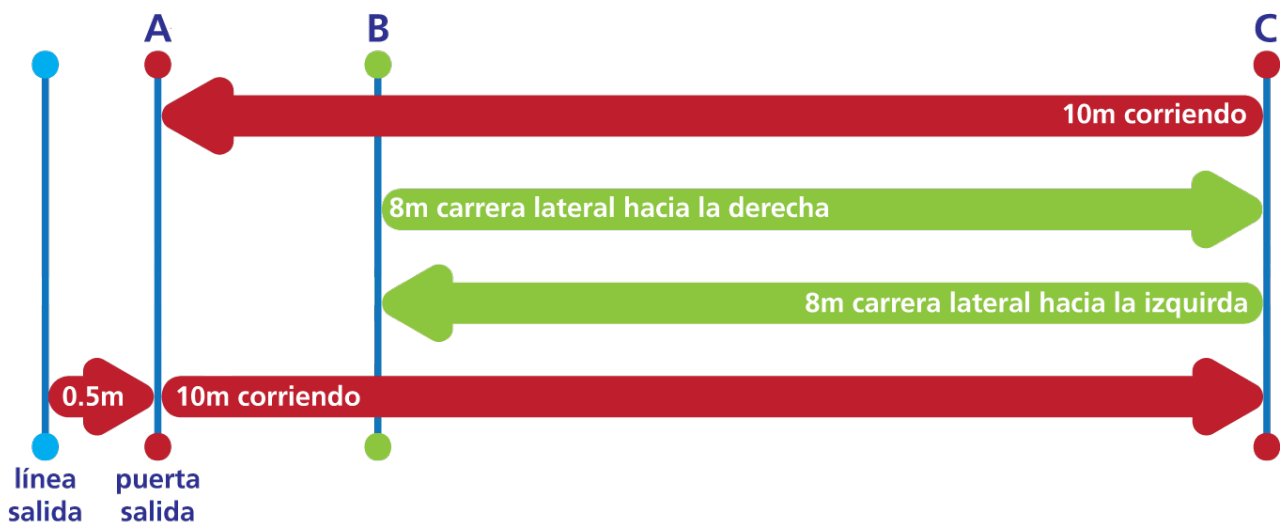

## 2.ª prueba, CODA (habilidad de cambio de dirección)

1. Los tiempos de esta prueba deben registrarse con puertas de cronometraje electrónicas (células fotoeléctricas). Las puertas de cronometraje han de colocarse a una distancia no superior a 100 cm del suelo. Si no es posible utilizar puertas de cronometraje electrónicas, un instructor físico con experiencia medirá el tiempo de cada prueba con un cronómetro manual.
2. Los conos deben estar colocados como figura en el esquema inferior. La distancia entre A y B es 2 metros. La distancia entre B y C es 8 metros.
3. Para la prueba CODA solo es necesaria una puerta de cronometraje (A). La «línea de salida» debe marcarse 0.5 m antes de la puerta de cronometraje (A).
4. Los árbitros deben alinearse para salir tocando la «línea de salida» con el pie delantero. Una vez que el responsable de la prueba haya señalado que las puertas de cronometraje electrónicas están listas, el árbitro puede empezar cuando quiera.
5. Los árbitros han de completar las siguientes carreras de velocidad: 10 m hacia adelante (A a C), 8 m de carrera lateral hacia la izquierda (C a B), 8 m de carrera lateral hacia la derecha (B a C) y 10 m hacia adelante (C a A).
6. Si un árbitro se cae o tropieza, podrá repetir la prueba.
7. Si un árbitro falla en la prueba, podrá efectuar una otra prueba. Si falla en dos pruebas, el oficial de partido no supera la prueba.