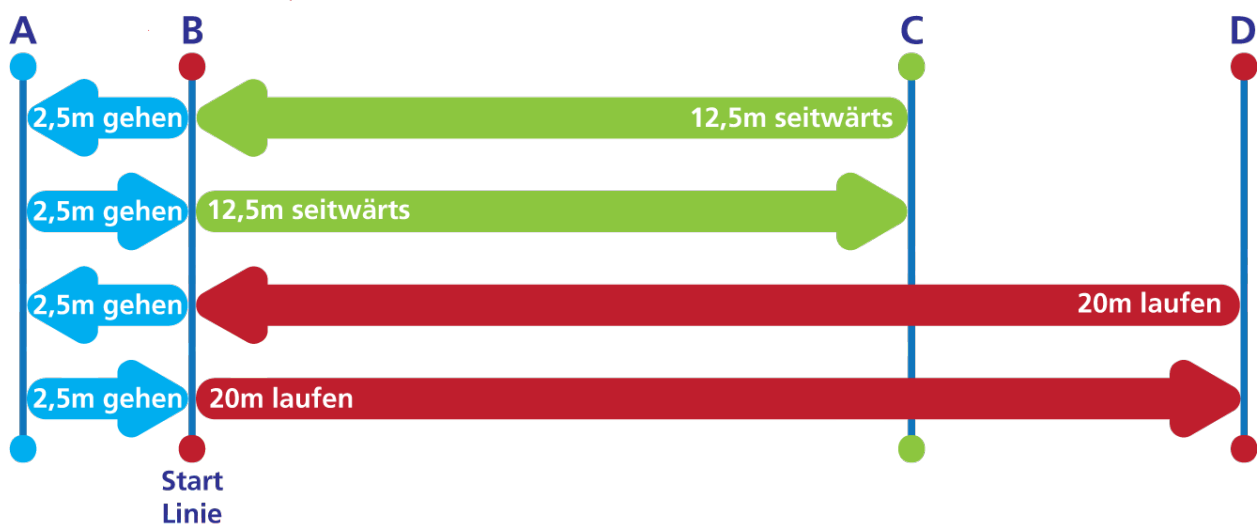

## Fakultativer Test: ARIET (Assistant Referee Intermittent Endurance Test)

- Die Teststrecke wird mit Hütchen markiert (siehe unten; Distanzen: 2,5 m zwischen A und B, 12,5 m zwischen B und C, 20 m zwischen B und D).
- Die Schiedsrichterassistenten wiederholen folgende Sequenz (Start aus dem Stand):
  - 20 m vorwärts laufen (von B nach D), wenden und 20 m vorwärts laufen (von D nach B)
  - 2,5 m gehen (von B nach A), wenden und 2,5 m gehen (von A nach B)
  - 12,5 m seitwärts laufen (von B nach C), Blickrichtung beibehalten und 12,5 m seitwärts laufen (von C nach B)
  - 2,5 m gehen (von B nach A), wenden und 2,5 m gehen (von A nach B)
- Das Tempo der Läufe und die Dauer der Erholungsphasen werden von einer Audiodatei vorgegeben. Die Schiedsrichterassistenten müssen mit den entsprechenden Signalen Schritt halten, bis sie die geforderte empfohlene Stufe erreicht haben.
- Der Schiedsrichterassistent stellt sich mit dem vorderen Fuss auf der Startlinie (B) auf und läuft nach Ertönen des Startsignals los. Im Verlauf der Sequenz muss er jede Wendelinie (C und D) bzw. die Startlinie innerhalb der vorgegebenen Zeit erreichen (und mit mindestens einem Fuss berühren). Gelingt ihm dies nicht, wird er vom Testleiter verwart. Bei einem weiteren Verstoss ist der Test für ihn zu Ende und gilt als nicht bestanden.