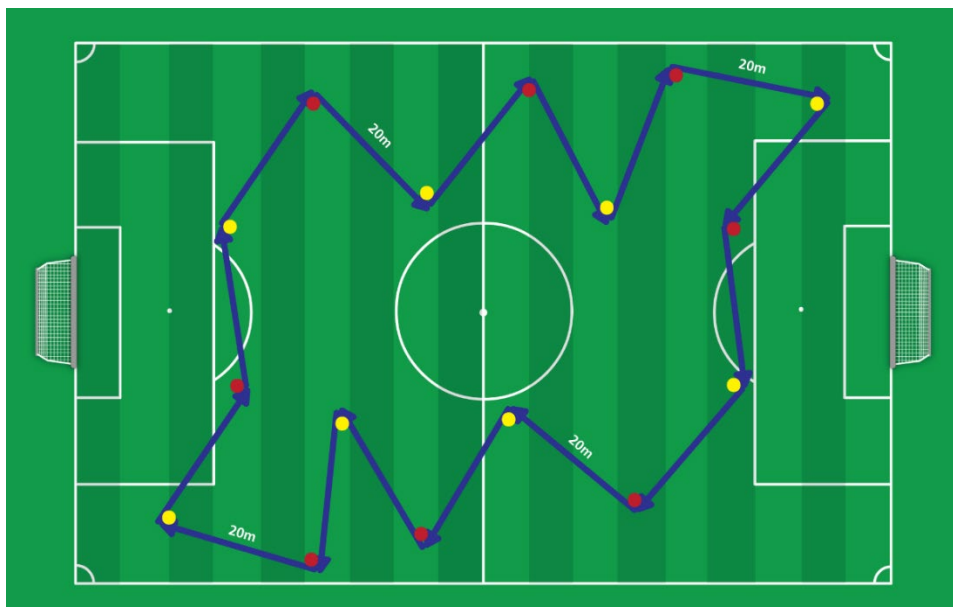

## Fakultativer Test 1: Dynamischer Yo-Yo Test

---

1. Auf einem Fussballplatz werden gemäss nachstehendem Schema Hütchen platziert. Dabei ist insbesondere darauf zu achten, dass sich rote und gelbe Hütchen abwechseln und die Distanz zwischen ihnen jeweils genau 20 Meter beträgt. Der Test kann bei einem beliebigen Hütchen beginnen, wobei nach Möglichkeit nicht mehr als zwei Schiedsrichter vom selben Hütchen aus starten sollten.
2. Die Schiedsrichter, die bei einem gelben Hütchen starten, laufen zum nächsten roten und von dort zum nächsten gelben Hütchen; danach folgt eine Erholungsphase.
3. Die Schiedsrichter, die bei einem roten Hütchen starten, laufen zum nächsten gelben und von dort zum nächsten roten Hütchen; danach folgt eine Erholungsphase.
4. Das Tempo der Läufe und die Dauer der Erholungsphasen werden von einer Audiodatei vorgegeben. Die Schiedsrichter müssen mit den entsprechenden Signalen Schritt halten, bis sie die empfohlene Stufe erreicht haben.
5. Kommt ein Schiedsrichter nicht rechtzeitig beim Zielhütchen an, wird er vom Testleiter verwarnet. Hält er die Zeitvorgabe ein zweites Mal nicht ein, ist der Test für ihn zu Ende und gilt als nicht bestanden.