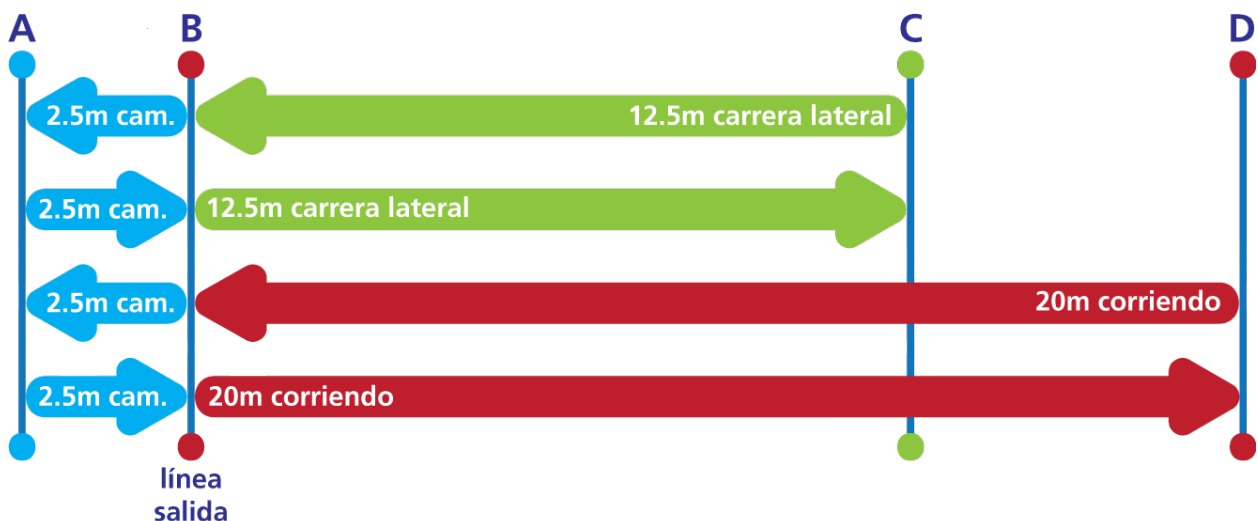

## Prueba opcional, ARIET (prueba de resistencia intermitente para árbitros asistentes)

- Los conos deben estar colocados como figura en el esquema inferior. La distancia entre A y B es 2.5 metros. La distancia entre B y C es 12.5 metros. La distancia entre B y D es 20 metros.
- Los árbitros asistentes deben empezar desde una posición de salida de pie. Los árbitros deben completar la siguiente secuencia al ritmo marcado por el archivo de audio:
  - carrera de 20 m hacia adelante (B-D), media vuelta y carrera de 20 m hacia adelante (D-B)
  - recorrido caminando de 2.5 m (B-A), media vuelta y recorrido caminando de 2.5 m (A-B)
  - carrera lateral de 12.5 m (B-C) y carrera lateral mirando hacia el mismo lado de 12.5 m (C-B)
  - recorrido caminando de 2.5 m (B-A), media vuelta y recorrido caminando de 2.5 m (A-B)
- El archivo de audio marca el ritmo de las carreras y la duración de cada período de recuperación. Los árbitros asistentes deben seguir el ritmo del archivo de audio hasta alcanzar el nivel exigido.
- Los árbitros asistentes deben salir desde una posición de pie, con el pie delantero sobre la línea (B). Los árbitros asistentes deben pisar las líneas de cambio de dirección (C y D). Si un árbitro asistente no pisa las líneas B, C o D a tiempo, debe recibir un aviso claro del responsable de la prueba. Si un árbitro asistente no llega a tiempo por segunda vez, el responsable de la prueba le indicará que debe abandonar.