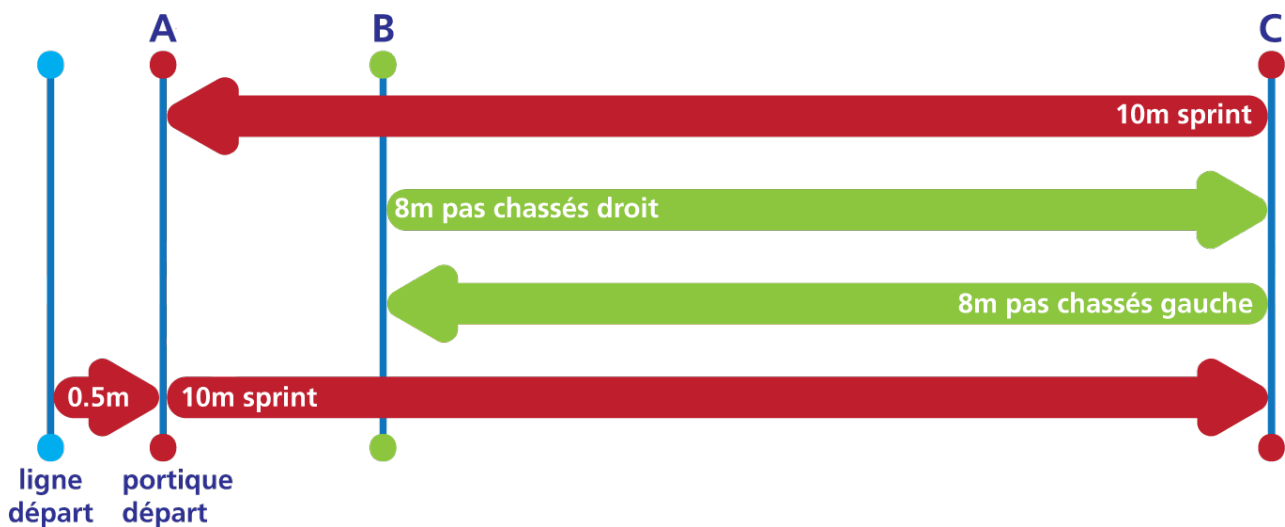

## Test 2 : CODA (capacité à changer de direction)

1. Des portiques de chronométrage électronique (cellules photoélectriques) doivent être utilisés pour chronométrer le test CODA. Les portiques de chronométrage doivent être positionnés à une hauteur maximale de 100 cm. Faute de portiques de chronométrage, les temps de chaque essai devront être pris par un instructeur physique expérimenté muni d'un chronomètre manuel.
2. Les plots doivent être installés comme dans le schéma ci-dessous. La distance entre A et B est de 2 mètres. La distance entre B et C est de 8 mètres.
3. Un seul portique de chronométrage est nécessaire pour le test CODA (A). La ligne de départ doit être tracée 0,5 m avant le portique de chronométrage (A).
4. Les arbitres doivent s'aligner au départ avec le pied avant sur la ligne de départ. Lorsque le responsable de test indique que les chronomètres/chronométrateurs sont prêts, l'arbitre est autorisé à partir.
5. Les arbitres doivent sprinter 10 m vers l'avant (A à C), puis faire 8 m en pas chassés gauche (C à B) et 8 m en pas chassés droit (B à C), avant de finir par une course avant de 10 m (C à A).
6. Si un arbitre chute ou trébuche, il se voit accorder un essai supplémentaire.
7. Si un arbitre assistant échoue sur l'essai, il se voit accorder un essai supplémentaire. Si un arbitre assistant échoue sur deux de ses essais, il n'a pas réussi le test.