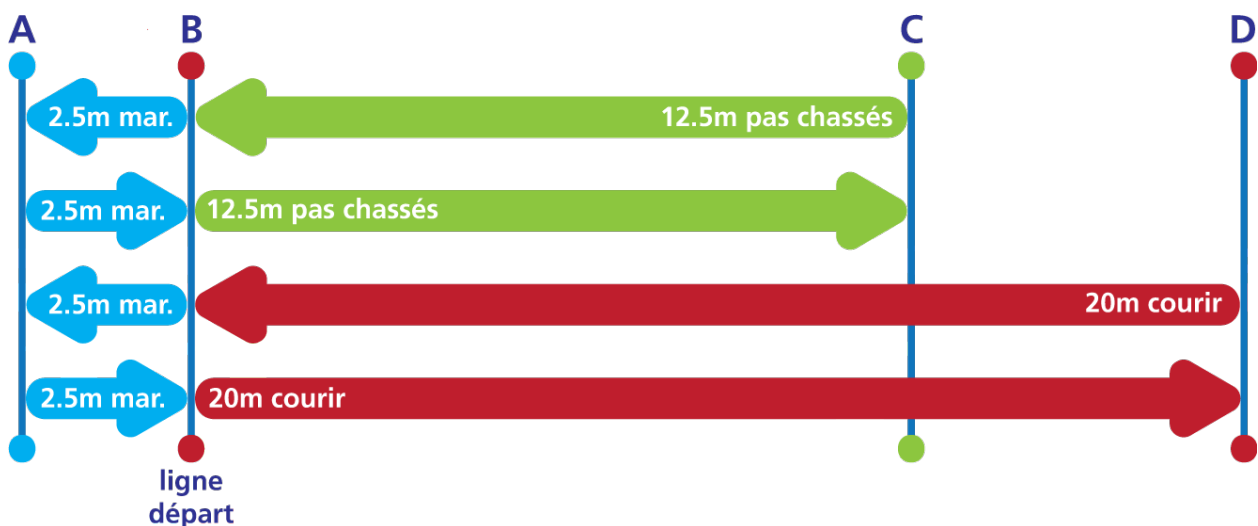

Test 3: ARIET (Test de fractionné pour l'endurance des arbitres assistants)

1. Les plots doivent être installés comme dans le schéma ci-dessous. La distance entre A et B est de 2,5 mètres. La distance entre B et C est de 12,5 mètres. La distance entre B et D est de 20 mètres.
2. Les arbitres doivent prendre le départ debout. Ils doivent réaliser la séquence suivante au rythme dicté par le fichier audio.
   1. courir 20 m (B-D), faire demi-tour et courir 20 m (D-B) ;
   2. marcher 2,5 m (B-A), faire demi-tour et marcher 2,5 m (A-B) ;
   3. pas chassés sur 12,5 m (B-C) et pas chassés sans se tourner sur 12,5 m (C-B) ;
   4. marcher 2,5 m (B-A), faire demi-tour et marcher 2,5 m (A-B).
3. Le fichier audio dicte le rythme des courses et la durée de chaque temps de repos. Les arbitres doivent tenir le rythme imposé par le fichier audio jusqu'à atteindre le niveau requis.
4. Les arbitres prennent le départ debout, avec le pied avant sur la ligne (B). Les assistants doivent poser un pied sur les lignes de demi-tour (C et D). Si un arbitre ne pose pas un pied sur les lignes B, C ou D dans le temps imparti, il reçoit un avertissement clair de la part du responsable de test. Si un arbitre arrive en retard une deuxième fois, il est éliminé du test par le responsable.

Temps de référence pour les arbitres arbitres de futsal e de beach soccer

1. International et catégorie 1 : niveau 15.5-3 / 1 275 mètres
2. Catégorie inférieure : niveau 15-3 / 1 170 mètres