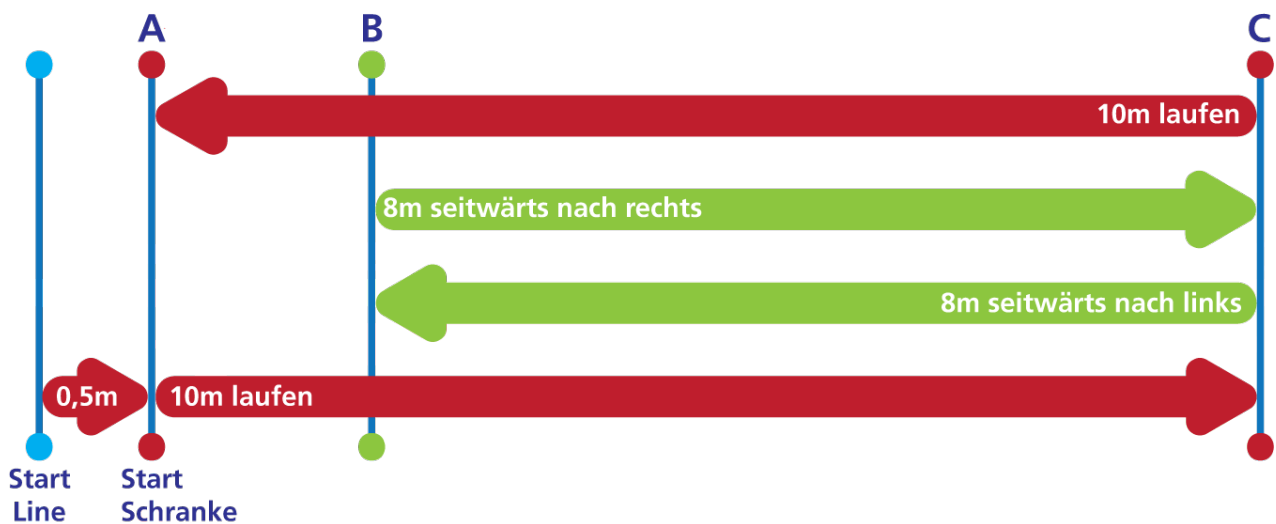

## Test 1: Richtungswechselschnelligkeit (CODA)

1. Die Lichtschranken für die elektronische Zeitnahme sind auf einer Höhe von maximal 100 cm anzubringen. Steht kein elektronisches System zur Verfügung, misst ein erfahrener Fitness Instruktor die Zeiten manuell mit einer Stoppuhr.
2. Die Teststrecke wird mit Hütchen markiert (siehe unten; Distanzen: 2 m zwischen A und B, 8 m zwischen B und C).
3. Es braucht nur eine Lichtschranke für den CODA Test. Die Startlinie ist 0,5 m von der Startschranke entfernt.
4. Der Schiedsrichterassistent stellt sich mit dem vorderen Fuss auf der Startlinie auf. Gibt der Testleiter das Zeichen, dass die elektronische Zeitmessung bereit ist, kann der Schiedsrichterassistent jederzeit starten.
5. Der Schiedsrichterassistent läuft 10 m vorwärts (von A nach C), 8 m seitwärts nach links (von C nach B), 8 m seitwärts nach rechts (von B nach A) und 10 m vorwärts (von C nach A).
6. Stürzt oder strauchelt ein Schiedsrichterassistent, erhält er einen weiteren Versuch.
7. Überschreitet ein Schiedsrichterassistent die vorgegebene Zeit, darf er einen weiteren Versuch absolvieren. Bei zwei gescheiterten Versuchen gilt der Test als nicht bestanden.