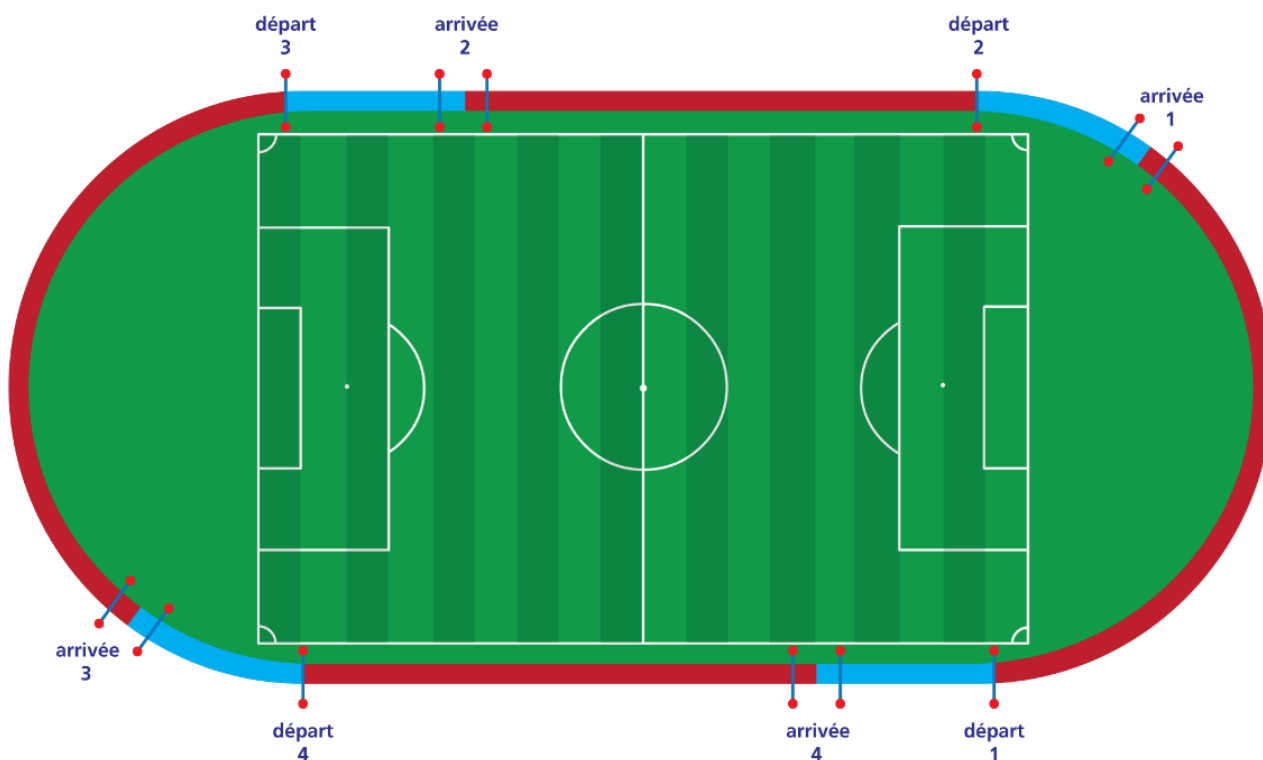

1. Les arbitres doivent réaliser 40 courses de 75 m entrecoupées de séquences de marche de 25 m. Cela équivaut à 4 000 m, soit 10 tours d'une piste d'athlétisme de 400 m. Le rythme est dicté par le fichier audio et les temps de référence sont établis en fonction de la catégorie de l'arbitre. Faute de fichier audio, un instructeur physique expérimenté utilisera un chronomètre et un sifflet.
2. Les arbitres doivent prendre le départ debout. Ils ne doivent pas partir avant le coup de sifflet. Afin de veiller à ce que les arbitres ne partent pas avant le signal, des assistants du responsable de test doivent être placés à chaque ligne de départ afin de contrôler le départ. Un drapeau peut être utilisé pour bloquer le couloir jusqu'à ce que le sifflet retentisse. Le drapeau doit être baissé au coup de sifflet, signalant aux arbitres qu'ils peuvent démarrer leur course.
3. À la fin de chaque course, chaque arbitre doit pénétrer dans la « zone de marche » avant le coup de sifflet. La zone de marche est délimitée par des lignes tracées 1,5 m avant et 1,5 m après la ligne de 75 m.
4. Si un arbitre ne pose pas un pied dans la zone de marche à temps, il reçoit un avertissement clair de la part du responsable de test. Si un arbitre ne parvient pas à poser un pied dans la zone de marche à temps pour la deuxième fois, il est arrêté par le responsable de test et informé qu'il a échoué.
5. Pour ce test, il est recommandé de composer des groupes de course de six arbitres maximum. Quatre groupes peuvent effectuer le test simultanément (voir ci-dessous), ce qui signifie qu'il est possible de tester 24 arbitres à la fois. Un responsable de test est affecté à chaque groupe, qu'il surveille de près pendant toute la durée du test.