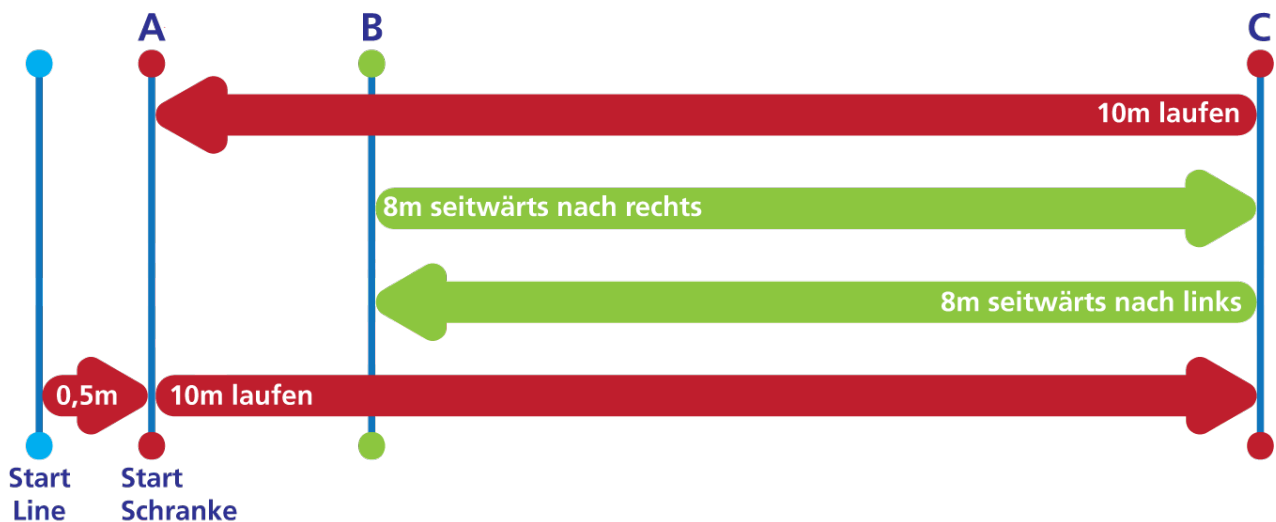

## Test 2: Richtungswechselschnelligkeit (CODA)

1. Die Lichtschranke für die elektronische Zeitnahme ist auf einer Höhe von maximal 100 cm anzubringen. Steht kein elektronisches System zur Verfügung, misst ein erfahrener Fitness Instruktor die Zeiten manuell mit einer Stoppuhr.
2. Die Teststrecke wird mit Hütchen markiert (siehe unten; Distanzen: 2 m zwischen A und B, 8 m zwischen B und C).
3. Es braucht nur eine Lichtschranke für den CODA Test. Die Startlinie ist 0,5 m von der Startschranke entfernt.
4. Der Schiedsrichter stellt sich mit dem vorderen Fuss auf der Startlinie auf. Gibt der Testleiter das Zeichen, dass die elektronische Zeitmessung bereit ist, kann der Schiedsrichter jederzeit starten.
5. Der Schiedsrichter läuft 10 m vorwärts (von A nach C), 8 m seitwärts nach links (von C nach B), 8 m seitwärts nach rechts (von B nach A) und 10 m vorwärts (von A nach C).
6. Stürzt oder strauchelt ein Schiedsrichter, erhält er einen weiteren Versuch.
7. Überschreitet ein Schiedsrichter die vorgegebene Zeit, darf er einen weiteren Versuch absolvieren. Bei zwei gescheiterten Versuchen gilt der Test als nicht bestanden.