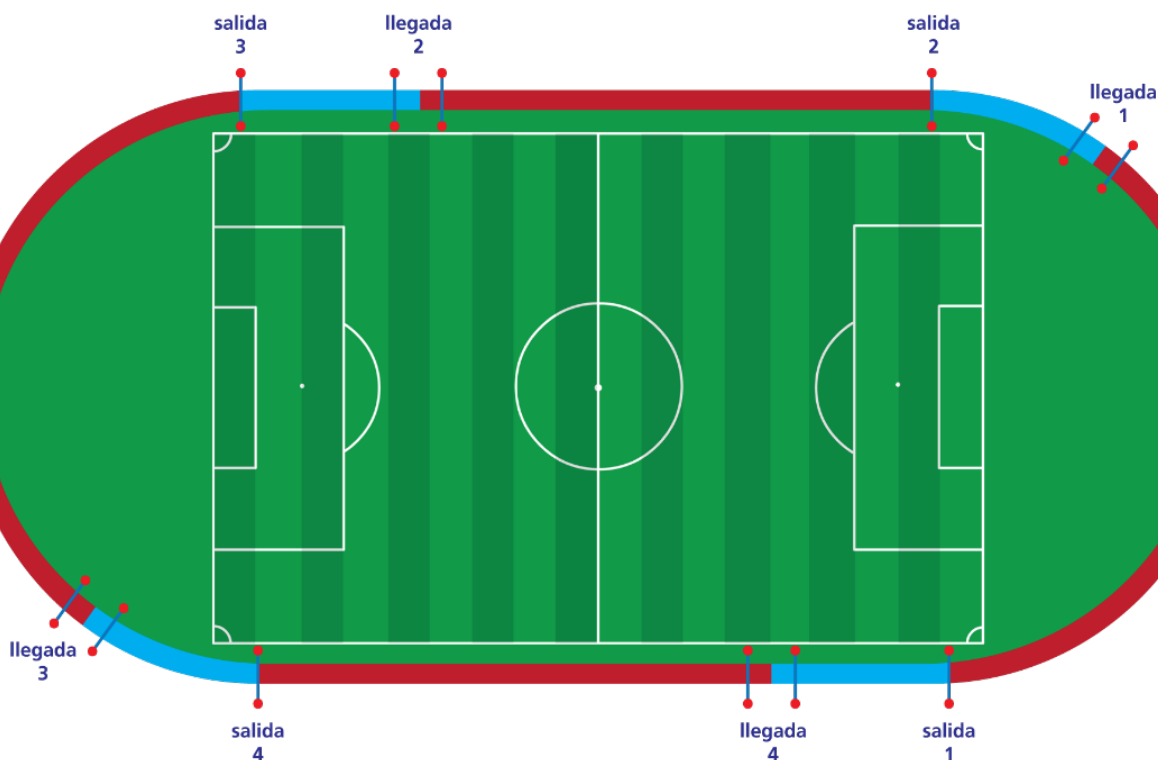

### 3.ª prueba, intervalos

1. Los árbitros asistentes deben completar 40 intervalos consistentes en 75 m de carrera y 25 m caminando, lo que equivale a 4000 m o a 10 vueltas en una pista de atletismo de 400 m. El ritmo lo marca el archivo de audio y los tiempos de referencia se rigen por la categoría del árbitro. Si no se dispone de un archivo de audio, el ritmo lo marcará un instructor físico con experiencia sirviéndose de un cronómetro y un silbato.
2. Los árbitros asistentes deben salir desde una posición de pie. No deben salir antes de que suene el silbato. En cada línea de salida debe haber asistentes para controlar que los árbitros asistentes no empiecen antes de tiempo. Las calles pueden estar bloqueadas con banderines hasta que suene el silbato. Los banderines se deben bajar cuando suene el silbato para que los árbitros asistentes puedan empezar a correr.
3. Al final de cada carrera los árbitros asistentes deben entrar en el «área de llegada» antes de que suene el silbato. El «área de llegada» está señalada con una línea 1.5 m antes y 1.5 m después de la línea de 75 m.
4. Si un árbitro asistente no entra en el «área de llegada» tiempo, debe recibir un aviso claro del responsable de la prueba. Si un árbitro asistente no entra en el «área de llegada» a tiempo una segunda vez, el responsable de la prueba lo parará y le comunicará que no ha superado la prueba.
5. Se recomienda que la prueba se realice en grupos de hasta seis árbitros asistentes. La prueba puede ser realizada por cuatro grupos simultáneamente (véase a continuación), es decir, pueden tomar parte un total de 24 árbitros asistentes a la vez. Cada grupo debe tener su propio responsable de prueba, que lo supervisará atentamente durante todo la prueba.