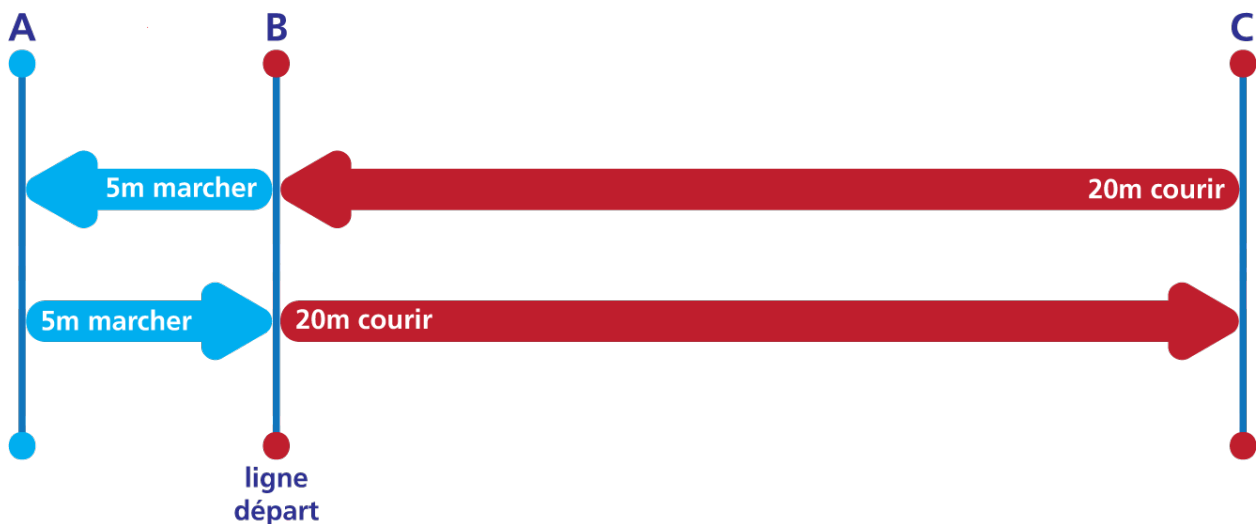

Test optionnel 2 : yoyo fractionné

1. Les plots doivent être installés comme dans le schéma ci-dessous. La distance entre A et B est de 5 mètres. La distance entre B et C est de 20 mètres.
2. Les arbitres doivent réaliser la séquence suivante au rythme dicté par le fichier audio.
  - a. courir 20 m (B-C), faire demi-tour et courir 20 m (C-B)
  - b. marcher 5 m (B-A), faire demi-tour et marcher 5 m (A-B)
3. Le fichier audio du yoyo fractionné avec récupération (niveau 1) dicte le rythme des courses et la durée de chaque temps de repos. Les arbitres doivent tenir le rythme imposé par le fichier audio jusqu'à atteindre le niveau recommandé.
4. Les arbitres prennent le départ debout, avec le pied avant sur la ligne (B). Les arbitres doivent toucher la ligne de demi-tour C avec un pied. Si un arbitre ne pose pas un pied sur la ligne C ou ne revient pas à la ligne B dans le temps imparti, il reçoit un avertissement clair par le responsable de test. Si un arbitre ne pose pas un pied sur la ligne C ou ne revient pas à la ligne B dans le temps imparti, il est éliminé du test par le responsable.

Temps de référence pour les arbitres masculins

1. International et catégorie 1 : niveau 18-2 / 1 800 mètres
2. Catégorie 2 : niveau 17-7 / 1 680 mètres
3. Catégorie inférieure : niveau 17-4 / 1 560 mètres

Temps de référence pour les arbitres féminines

1. International et catégorie 1 : niveau 16-4 / 1 240 mètres
2. Catégorie 2 : niveau 15-7 / 1 040 mètres
3. Catégorie inférieure : niveau 15-3 / 880 mètres