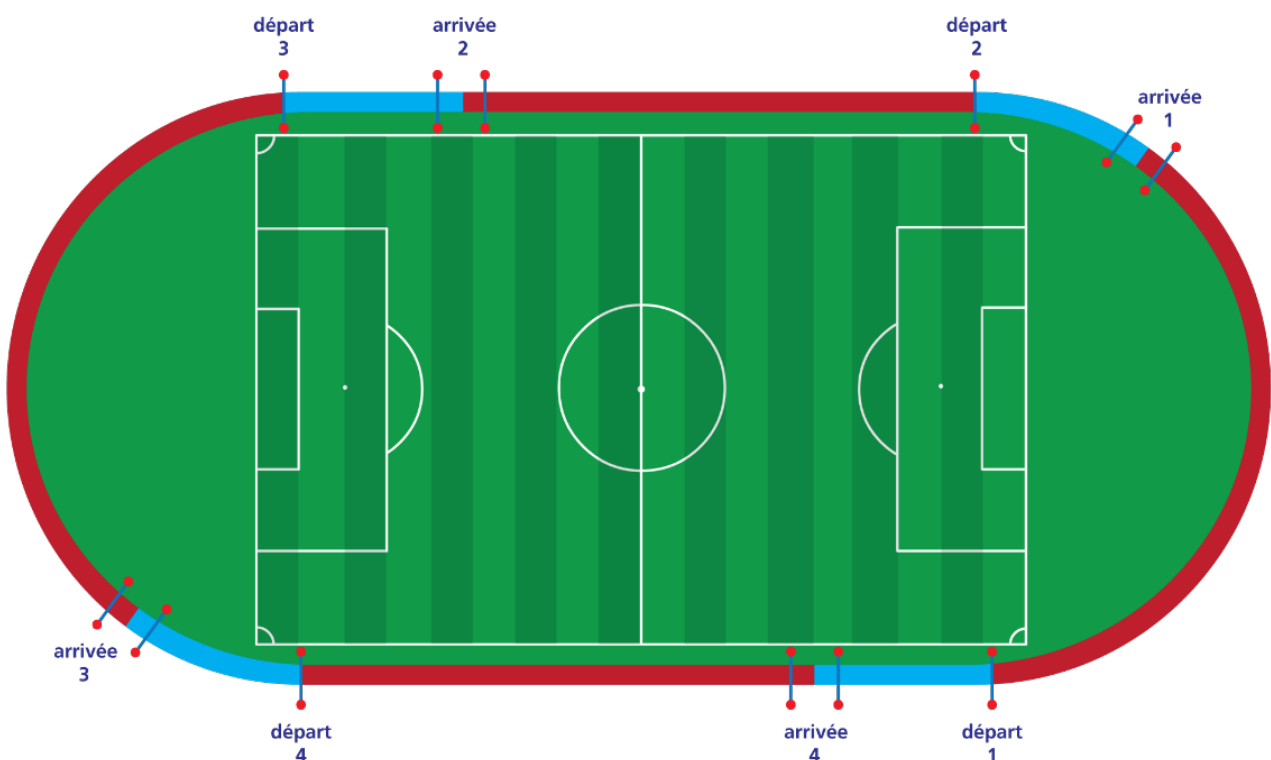

1. Les arbitres assistants doivent réaliser 40 courses de 75 m entrecoupées de séquences de marche de 25 m. Cela équivaut à 4 000 m, soit 10 tours d'une piste d'athlétisme de 400 m. Le rythme est dicté par le fichier audio et les temps de référence sont établis en fonction de la catégorie de l'arbitre. Faute de fichier audio, un instructeur physique expérimenté utilisera un chronomètre et un sifflet.
2. Les arbitres assistants doivent prendre le départ debout. Ils ne doivent pas partir avant le coup de sifflet. Afin de veiller à ce que les arbitres ne partent pas avant le signal, des assistants du responsable de test doivent être placés à chaque ligne de départ afin de contrôler le départ. Un drapeau peut être utilisé pour bloquer le couloir jusqu'à ce que le sifflet retentisse. Le drapeau doit être baissé au coup de sifflet, signalant aux arbitres assistants qu'ils peuvent démarrer leur course.
3. À la fin de chaque course, chaque arbitre assistant doit pénétrer dans la zone de marche avant le coup de sifflet. La zone de marche est délimitée par des lignes tracées 1,5 m avant et 1,5 m après la ligne de 75 m.
4. Si un arbitre assistant ne pose pas un pied dans la zone de marche à temps, il doit recevoir un avertissement clair de la part du responsable de test. Si un arbitre assistant ne parvient pas à poser un pied dans la zone de marche à temps pour la deuxième fois, il doit être arrêté par le responsable de test et informé qu'il a échoué.
5. Pour ce test, il est recommandé de composer des groupes de course de six arbitres assistants maximum. Quatre groupes peuvent effectuer le test simultanément (voir ci-dessous), ce qui signifie qu'il est possible de tester 24 arbitres à la fois. Un responsable de test est affecté à chaque groupe, qu'il surveille de près pendant toute la durée du test.