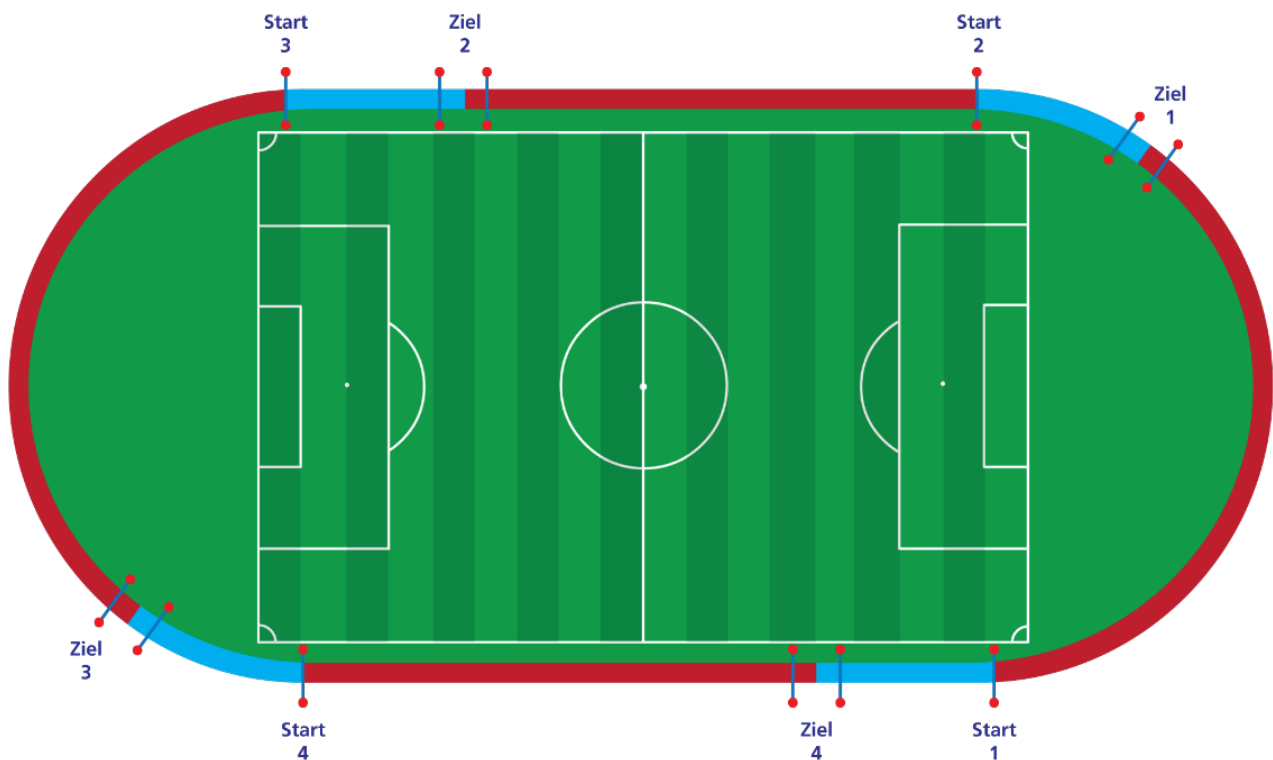

1. Die Schiedsrichterassistenten legen 40 Mal in Folge abwechselnd 75 m laufend und 25 m gehend zurück (ergibt zehn Runden auf einer 400-Meter-Leichtathletikbahn, also insgesamt 4'000 m). Das Tempo gibt eine Audiodatei mit den Richtzeiten der jeweiligen Kategorie vor, die Beginn und Ende jedes Intervalls akustisch signalisiert. Steht keine Audiodatei zur Verfügung, übernimmt ein erfahrener Fitness Instruktor diese Aufgabe (mit Stoppuhr und Pfeife).
2. Zu jedem 75-Meter-Lauf starten die Schiedsrichterassistenten aus dem Stand. Um Frühstarts zu verhindern, werden an jeder Startlinie Helfer postiert, die mit einer Fahne die Bahn blockieren und erst dann freigeben, wenn das entsprechende Signal ertönt. Der Gebrauch der Fahne ist nicht obligatorisch.
3. Bei jedem Lauf müssen die Schiedsrichterassistenten vor dem Signal die „Gehzone“ erreicht haben, die durch je eine Linie 1,5 m vor und 1,5 m hinter der 75-Meter-Linie markiert wird.
4. Steht ein Schiedsrichterassistent nicht rechtzeitig mit mindestens einem Fuss in der Gehzone, wird er vom Testleiter verwarnt. Kommt er ein zweites Mal nicht rechtzeitig in der Gehzone an, ist der Test für ihn zu Ende und gilt als nicht bestanden.
5. Der Test ist nach Möglichkeit in Gruppen von nicht mehr als sechs Schiedsrichterassistenten durchzuführen. Auf einer Leichtathletikbahn können vier Startpositionen eingerichtet werden, so dass insgesamt bis zu 24 Schiedsrichterassistenten gleichzeitig den Test absolvieren können. Dabei sollte jede Gruppe von einem eigenen Testverantwortlichen überwacht werden.