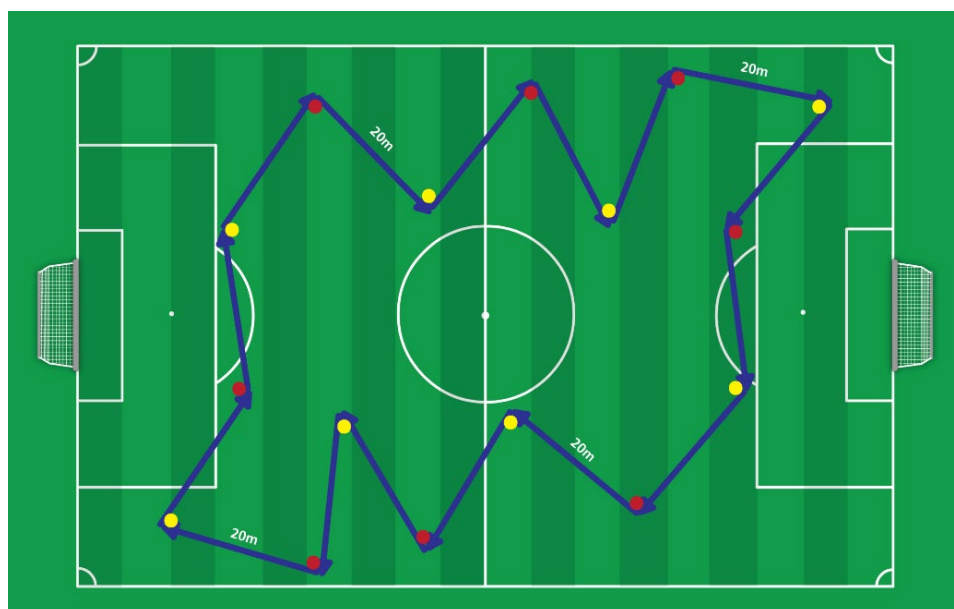

## Test optionnel 1 : yoyo dynamique

1. Les plots doivent être installés comme dans le schéma ci-dessous. Il est important de respecter le placement des couleurs (rouge et jaune) et de veiller à ce que la distance entre les plots rouges et jaunes soit de 20 mètres exactement. Les arbitres peuvent s'élancer d'un plot jaune ou d'un plot rouge. Pour ce test, il est recommandé de composer des groupes de deux arbitres maximum partant de chaque plot.
2. Les arbitres partant d'un plot jaune doivent courir jusqu'à un plot rouge, le contourner et courir jusqu'au plot jaune suivant. Chaque course est suivie et précédée d'un temps de repos.
3. Les arbitres partant d'un plot rouge doivent courir jusqu'à un plot jaune, le contourner et courir jusqu'au plot rouge suivant. Chaque course est suivie et précédée d'un temps de repos.
4. Le fichier audio dicte le rythme des courses et la durée de chaque temps de repos. Les arbitres doivent tenir le rythme imposé par le fichier audio jusqu'à atteindre le niveau recommandé.
5. Si un arbitre ne pose pas un pied au niveau du plot d'arrivée dans le temps imparti, il reçoit un avertissement clair de la part du responsable de test. Si un arbitre arrive en retard une deuxième fois, il est éliminé du test par le responsable.