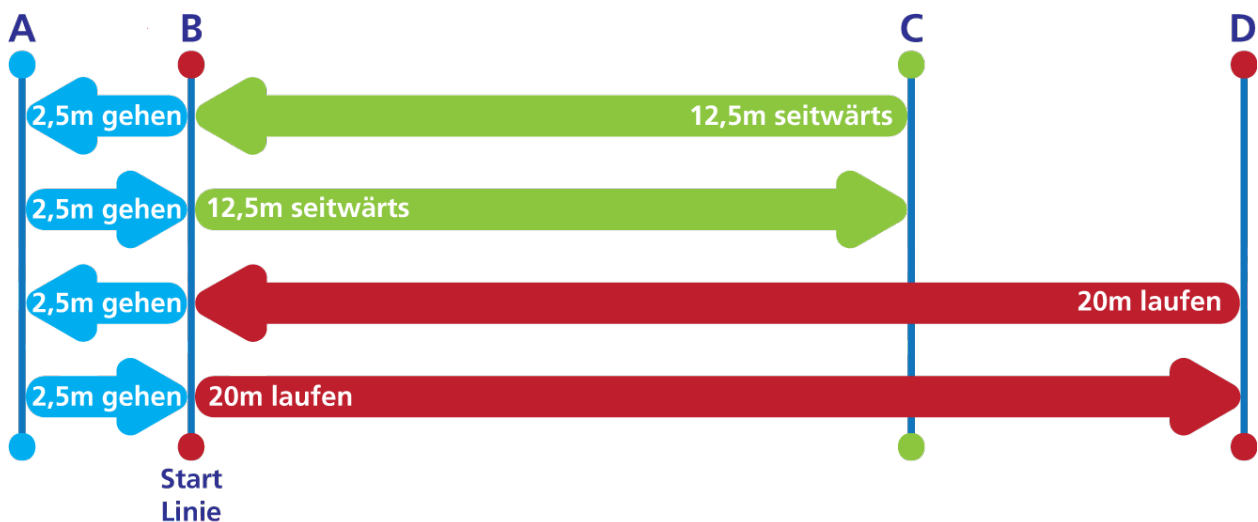

Test 3: ARIET (Assistant Referee Intermittent Endurance Test)

1. Die Teststrecke wird mit Hütchen markiert (siehe unten; Distanzen: 2,5 m zwischen A und B, 12,5 m zwischen B und C, 20 m zwischen B und D).
2. Die Schiedsrichter wiederholen folgende Sequenz (Start aus dem Stand):
  - a. 20 m vorwärts laufen (von B nach D), wenden und 20 m vorwärts laufen (von D nach B)
  - b. 2,5 m gehen (von B nach A), wenden und 2,5 m gehen (von A nach B)
  - c. 12,5 m seitwärts laufen (von B nach C), Blickrichtung beibehalten und 12,5 m seitwärts laufen (von C nach B)
  - d. 2,5 m gehen (von B nach A), wenden und 2,5 m gehen (von A nach B)
3. Das Tempo der Läufe und die Dauer der Erholungsphasen werden von einer Audiodatei vorgegeben. Die Schiedsrichter müssen mit den entsprechenden Signalen Schritt halten, bis sie die geforderte Stufe erreicht haben.
4. Der Schiedsrichter stellt sich mit dem vorderen Fuss auf der Startlinie (B) auf und läuft nach Ertönen des Startsignals los. Im Verlauf der Sequenz muss er jede Wendelinie (C und D) bzw. die Startlinie innerhalb der vorgegebenen Zeit erreichen (mit mindestens einem Fuss berühren). Gelingt ihm dies nicht, wird er vom Testleiter verwart. Bei einem weiteren Verstoss ist der Test für ihn zu Ende und gilt als nicht bestanden.

Vorgaben für Futsal und Beach Soccer Schiedsrichter und Schiedsrichterinnen

1. International und Kategorie 1: Stufe 15.5-3 / 1275 Meter
2. Übrige Kategorien: Stufe 15-3 / 1170 Meter