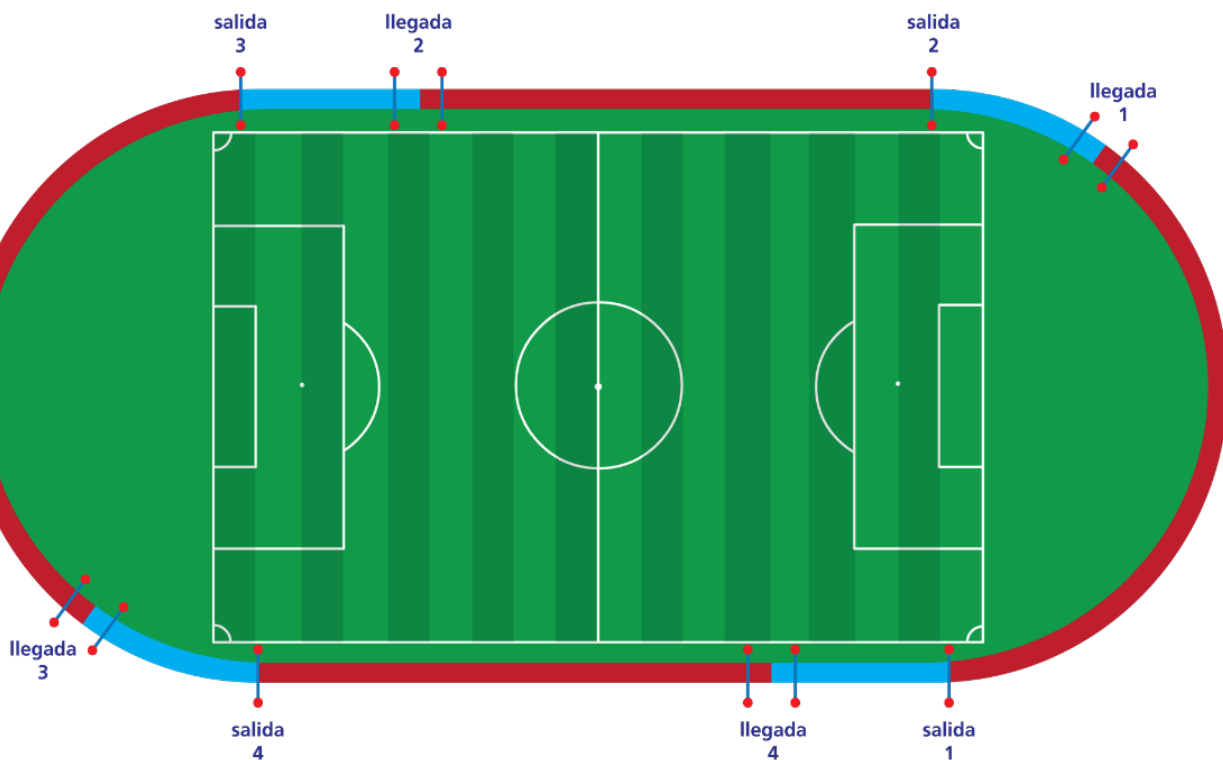

## 2.ª prueba, intervalos

1. Los árbitros deben completar 40 intervalos consistentes en 75 m de carrera y 25 m caminando, lo que equivale a 4000 m o a 10 vueltas en una pista de atletismo de 400 m. El ritmo lo marca el archivo de audio y los tiempos de referencia se rigen por la categoría del árbitro. Si no se dispone de un archivo de audio, el ritmo lo marcará un instructor físico con experiencia sirviéndose de un cronómetro y un silbato.
2. Los árbitros deben salir desde una posición de pie. No deben salir antes de que suene el silbato. En cada línea de salida debe haber asistentes para controlar que los árbitros no empiecen antes de tiempo. Las calles pueden estar bloqueadas con banderines hasta que suene el silbato. Los banderines se deben bajar cuando suene el silbato para que los árbitros puedan empezar a correr.
3. Al final de cada carrera los árbitros deben entrar en el «área de llegada» antes de que suene el silbato. El «área de llegada» está señalada con una línea 1.5 m antes y 1.5 m después de la línea de 75 m.
4. Si un árbitro no entra en el «área de llegada» tiempo, debe recibir un aviso claro del responsable de la prueba. Si un árbitro no entra en el «área de llegada» a tiempo una segunda vez, el responsable de la prueba lo parará y le comunicará que no ha superado la prueba.
5. Se recomienda que la prueba se realice en grupos de hasta seis árbitros. La prueba puede ser realizada por cuatro grupos simultáneamente (véase a continuación), es decir, pueden tomar parte un total de 24 árbitros a la vez. Cada grupo debe tener su propio responsable de prueba, que lo supervisará atentamente durante todo la prueba.