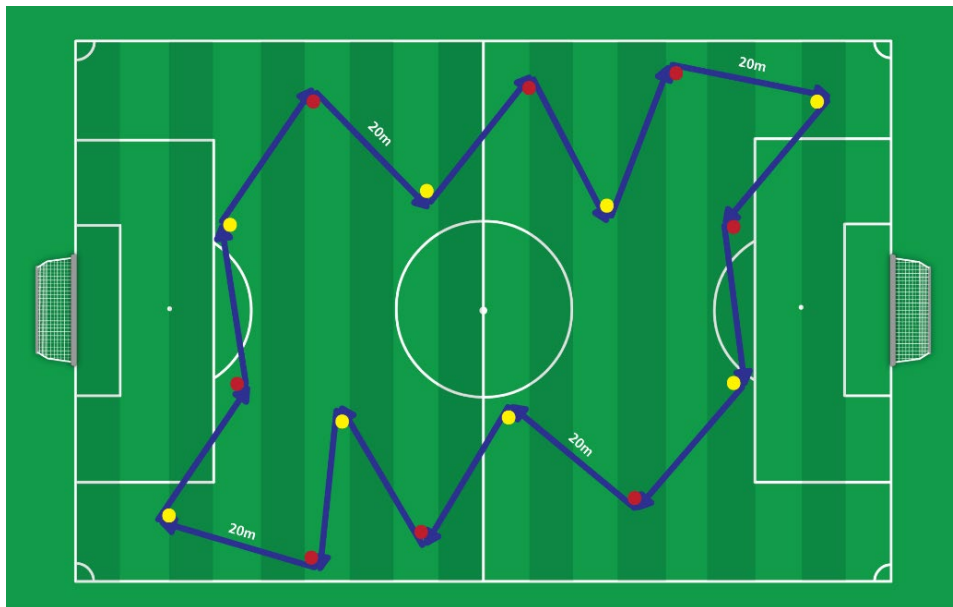

1.ª prueba opcional, prueba del yoyo dinámico

1. Los conos deben estar colocados como figura en el esquema inferior. Es importante que los colores (rojo y amarillo) estén distribuidos correctamente y que entre los conos rojos y amarillos haya una distancia exacta de 20 metros. Los árbitros pueden empezar en los conos amarillos o en los rojos. Se recomienda que la prueba se realice en grupos de dos árbitros como máximo que empiecen desde cada cono.
2. Los árbitros que salgan de un cono amarillo deben correr hasta un cono rojo, girar rodeándolo y continuar hasta el siguiente cono amarillo. Entre carrera y carrera, se intercala un período de recuperación.
3. Los árbitros que salgan de un cono rojo deben correr hasta un cono amarillo, girar rodeándolo y continuar hasta el siguiente cono rojo. Entre carrera y carrera, se intercala un período de recuperación.
4. El archivo de audio marca el ritmo de las carreras y la duración de cada período de recuperación. Los árbitros deben seguir el ritmo del archivo de audio hasta alcanzar el nivel recomendado.
5. Si un árbitro no coloca el pie en el «cono de llegada» a tiempo, debe recibir un aviso claro del responsable de la prueba. Si un árbitro no llega a tiempo por segunda vez, el responsable de la prueba le indicará que debe abandonar.

Tiempos de referencia para árbitros

1. Internacional y categoría 1: nivel de 18-8 / 2040 metros
2. Categoría 2: nivel de 18-5 / 1920 metros
3. Categorías inferiores: nivel de 18-1 / 1760 metros

Tiempos de referencia para árbitras

1. Internacional y categoría 1: nivel de 17-8 / 1720 metros
2. Categoría 2: nivel de 17-5 / 1600 metros
3. Categorías inferiores: nivel de 16-8 / 1400 metros