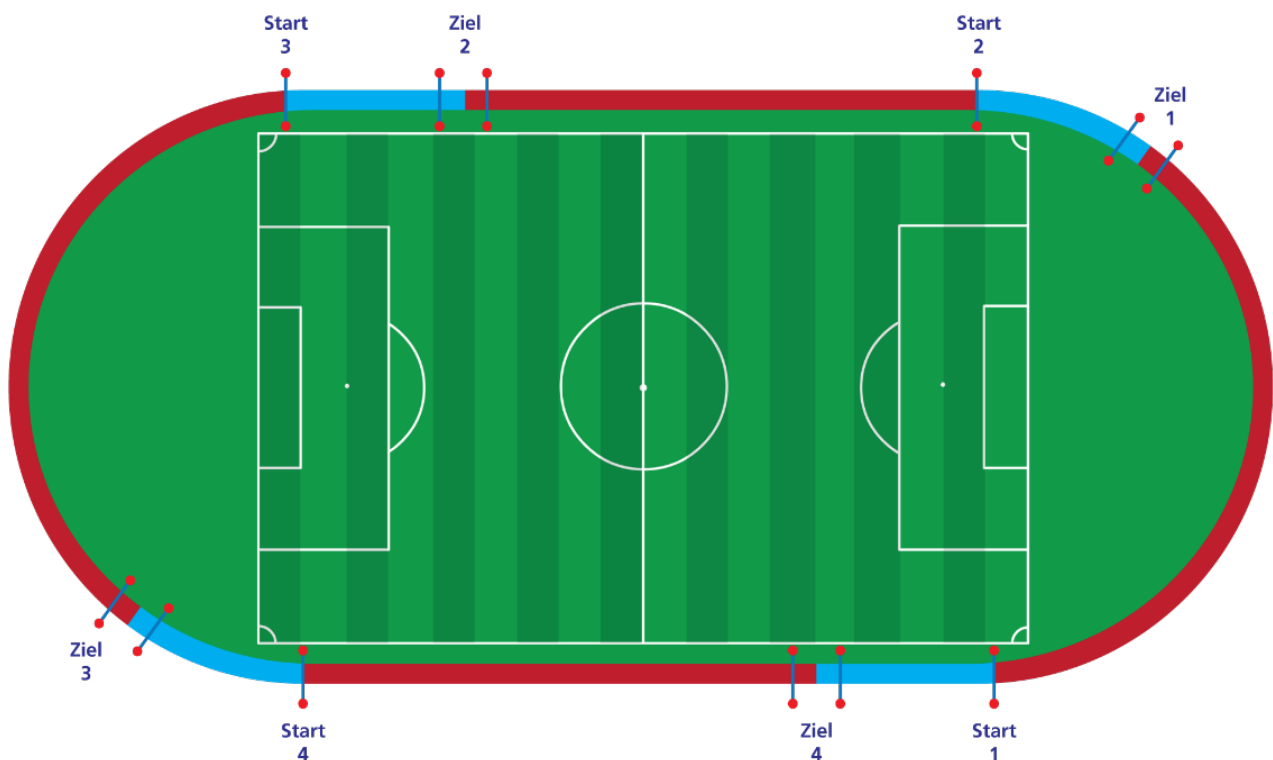

1. Die Schiedsrichter legen 40 Mal in Folge abwechselnd 75 m laufend und 25 m gehend zurück (ergibt zehn Runden auf einer 400-Meter-Leichtathletikbahn, also insgesamt 4'000 m). Das Tempo gibt eine Audiodatei mit den Richtzeiten der jeweiligen Kategorie vor, die Beginn und Ende jedes Intervalls akustisch signalisiert. Steht keine Audiodatei zur Verfügung, übernimmt ein erfahrener Fitness Instruktor diese Aufgabe (mit Stoppuhr und Pfeife).
2. Zu jedem 75-Meter-Lauf starten die Schiedsrichter aus dem Stand. Um Frühstarts zu verhindern, werden an jeder Startlinie Helfer postiert, die mit einer Fahne die Bahn blockieren und erst dann freigeben, wenn das entsprechende Signal ertönt. Der Gebrauch der Fahne ist nicht obligatorisch.
3. Bei jedem Lauf müssen die Schiedsrichter vor dem Signal die „Gehzone“ erreicht haben, die durch je eine Linie 1,5 m vor und 1,5 m hinter der 75-Meter-Linie markiert wird.
4. Steht ein Schiedsrichter nicht rechtzeitig mit mindestens einem Fuss in der Gehzone, wird er vom Testleiter verwarnet. Kommt er ein zweites Mal nicht rechtzeitig in der Gehzone an, ist der Test für ihn zu Ende und gilt als nicht bestanden.
5. Der Test ist nach Möglichkeit in Gruppen von nicht mehr als sechs Schiedsrichtern durchzuführen. Auf einer Leichtathletikbahn können vier Startpositionen eingerichtet werden, so dass insgesamt bis zu 24 Schiedsrichter gleichzeitig den Test absolvieren können. Dabei sollte jede Gruppe von einem eigenen Testverantwortlichen überwacht werden.