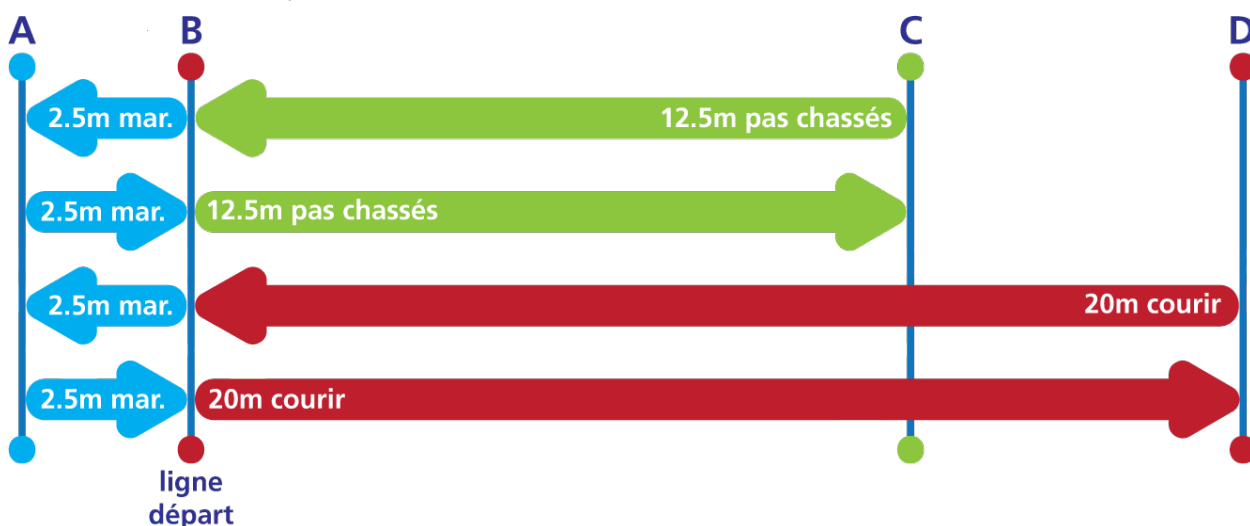

## Test optionnel : ARIET (Test de fractionné pour l'endurance des arbitres assistants)

1. Les plots doivent être installés comme dans le schéma ci-dessous. La distance entre A et B est de 2,5 mètres. La distance entre B et C est de 12,5 mètres. La distance entre B et D est de 20 mètres.
2. Les arbitres assistants doivent prendre le départ debout. Ils doivent réaliser la séquence suivante au rythme dicté par le fichier audio.
  - a. courir 20 m (B-D), faire demi-tour et courir 20 m (D-B) ;
  - b. marcher 2,5 m (B-A), faire demi-tour et marcher 2,5 m (A-B) ;
  - c. pas chassés sur 12,5 m (B-C) et pas chassés sans se tourner 12,5 m (C-B) ;
  - d. marcher 2,5 m (B-A), faire demi-tour et marcher 2,5 m (A-B).
3. Le fichier audio dicte le rythme des courses et la durée de chaque temps de repos. Les arbitres assistants doivent tenir le rythme imposé par le fichier audio jusqu'à atteindre le niveau recommandé.
4. Les arbitres assistants prennent le départ debout, avec le pied avant sur la ligne (B). Les arbitres assistants doivent poser un pied sur les lignes de demi-tour (C et D). Si un arbitre assistant ne pose pas un pied sur les lignes B, C ou D dans le temps imparti, il reçoit un avertissement clair de la part du responsable de test. Si un arbitre assistant arrive en retard une deuxième fois, il est éliminé du test par le responsable.