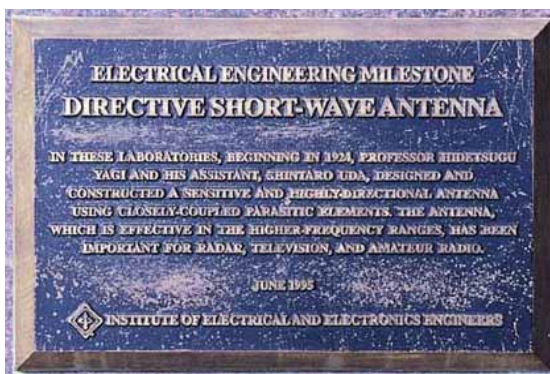

銘板とそれが埋め込まれた片平構内の記念碑

受賞の経過

1) Proposal Form 提出：1993年5月26日、Nomination Form 提出：1993年11月12日
2) 審査を経て、1994年12月6日 IEEE Executive Committee で最終承認日された。
3) Dedication Ceremony：1995年6月17日、東北大学片平構内にて記念碑の除幕式が行われた。
4) 記念パーティ：除幕式の引き続き、仙台国際ホテルにおいて記念パーティが開催された。