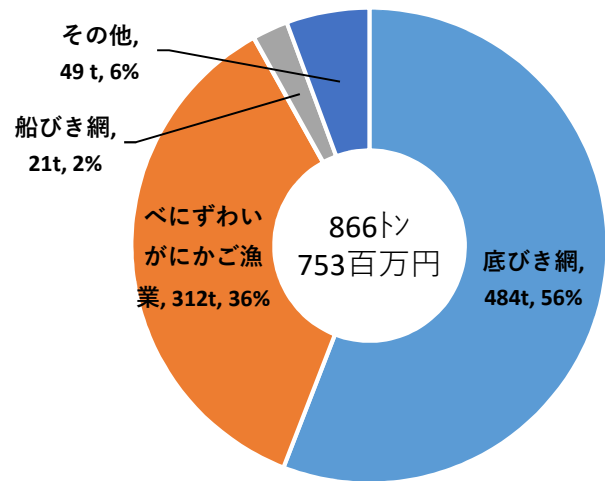

# のう 能生漁港

【管理者】新潟県【種別】第3種【指定】昭和26年7月28日

【所在地】糸魚川市大字能生【関係漁協】上越漁協能生支所【利用漁船数】77隻

令和2年10月撮影

## 漁業種類別陸揚量 (R1)

## 主要魚種別陸揚量 (R1)

資料：R1港勢調査