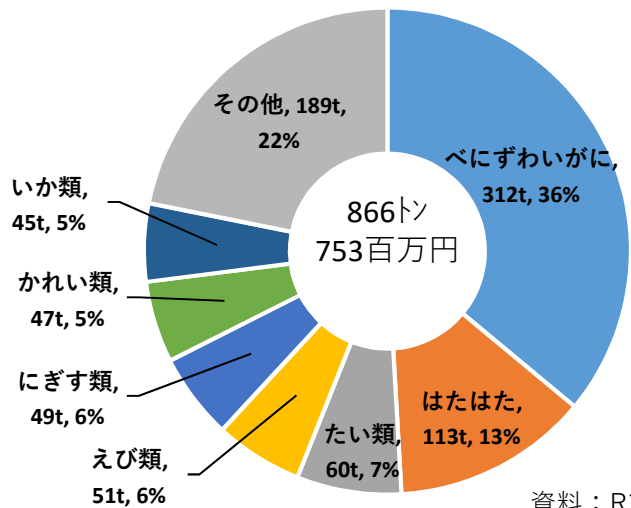

# のう 能生漁港

【管理者】新潟県【種別】第3種【指定】昭和26年7月28日

【所在地】糸魚川市大字能生【関係漁協】上越漁協能生支所【利用漁船数】77隻

令和2年10月撮影

## 漁業種類別陸揚量 (R1)

## 主要魚種別陸揚量 (R1)

資料：R1港勢調査