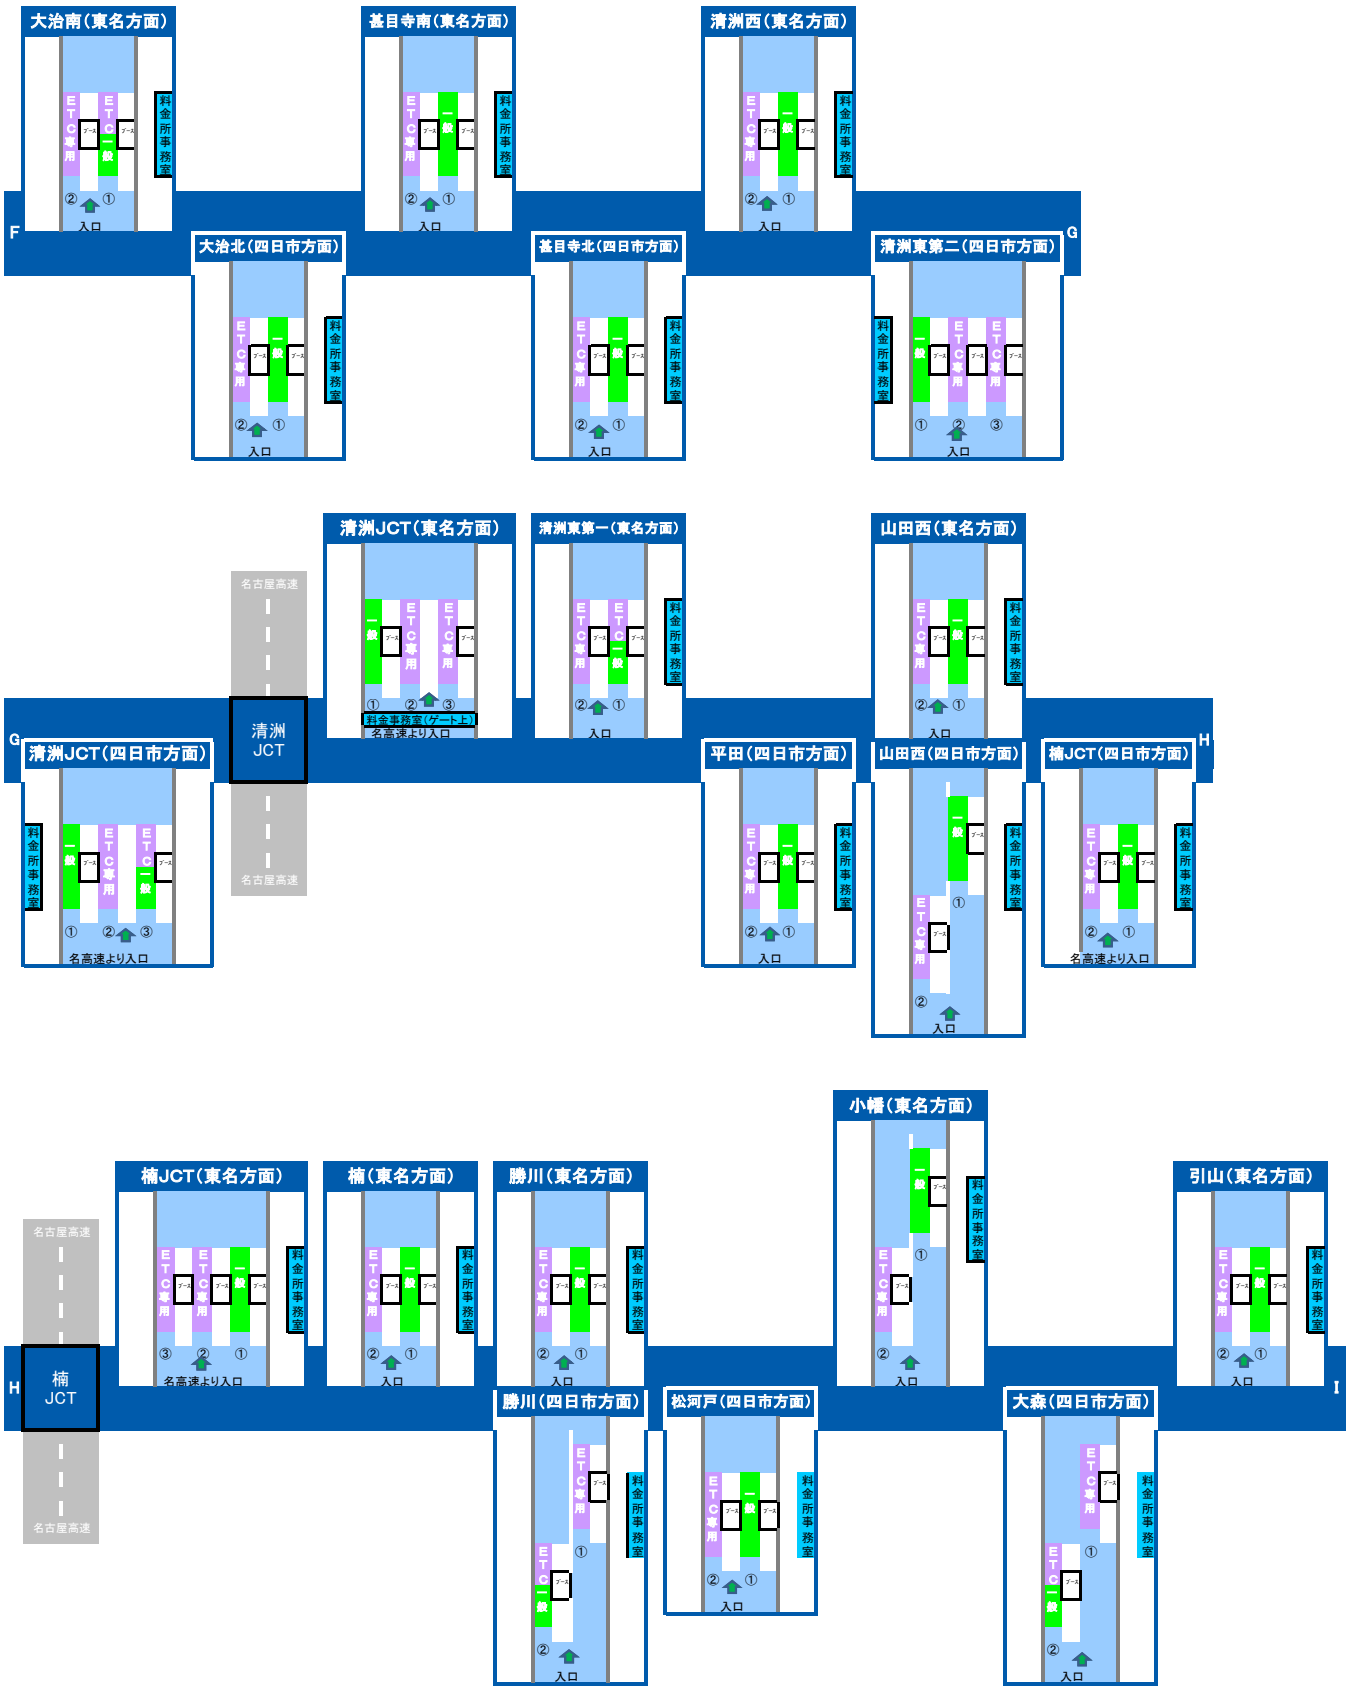

2024年4月11日現在の標準的なレーン運用であり、メンテナンス等により実際のレーン運用と異なる場合がありますのでご注意ください。

2024年4月11日現在の標準的なレーン運用であり、メンテナンス等により実際のレーン運用と異なる場合がありますのでご注意ください。

2024年4月11日現在の標準的なレーン運用であり、メンテナンス等により実際のレーン運用と異なる場合がありますのでご注意ください。