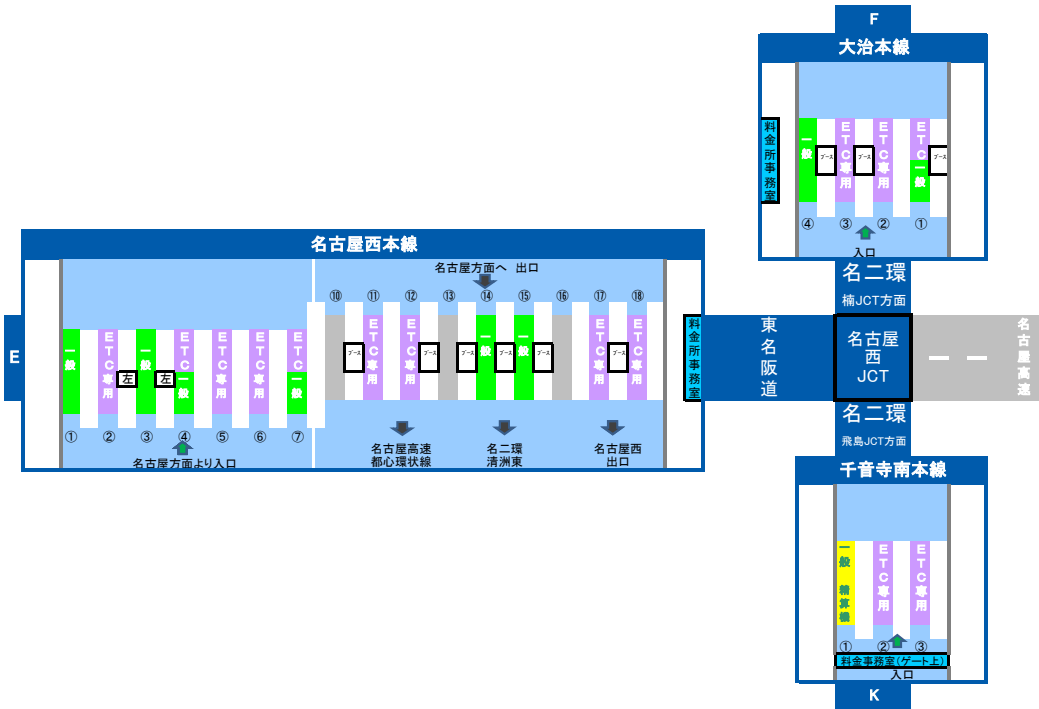

2024年4月11日現在の標準的なレーン運用であり、メンテナンス等により実際のレーン運用と異なる場合がありますのでご注意ください。

2024年4月11日現在の標準的なレーン運用であり、メンテナンス等により実際のレーン運用と異なる場合がありますのでご注意ください。

2024年4月11日現在の標準的なレーン運用であり、メンテナンス等により実際のレーン運用と異なる場合がありますのでご注意ください。