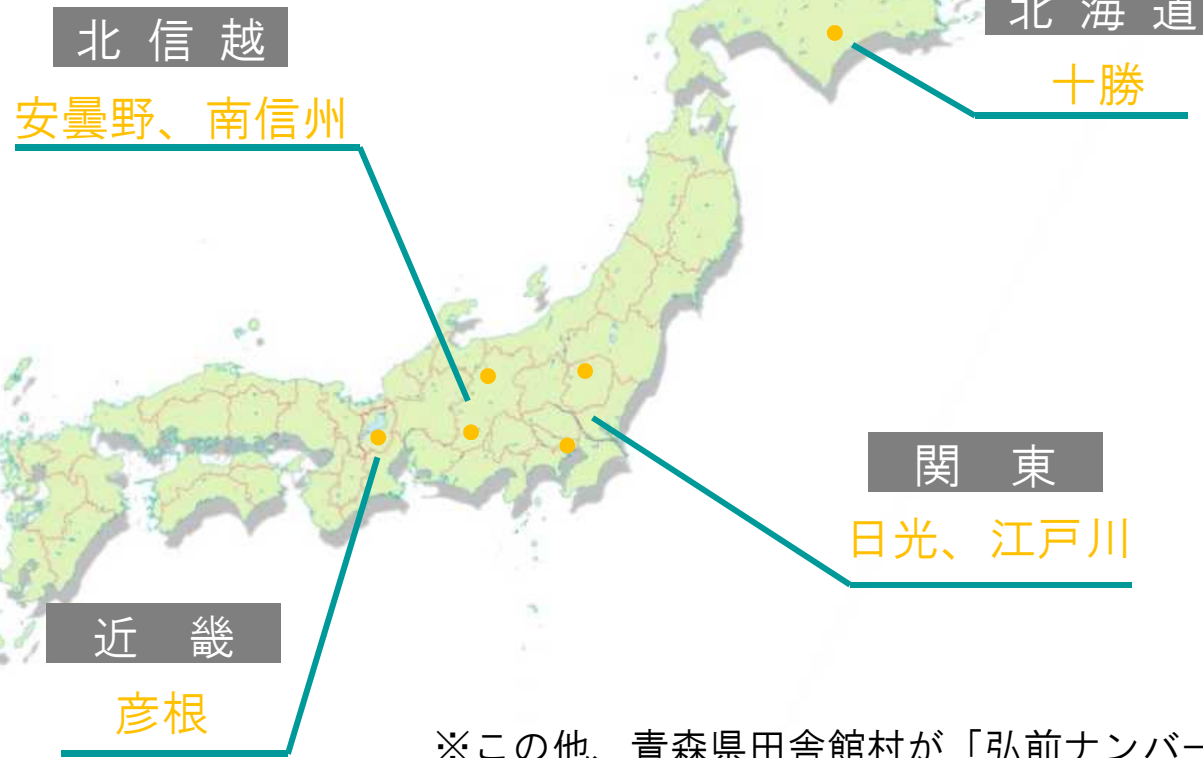

新たな地域名表示(ご当地ナンバー)導入申込み地域

6 地域

今後のスケジュール

令和5年12月末 図柄の提案

令和7年5月頃 交付開始