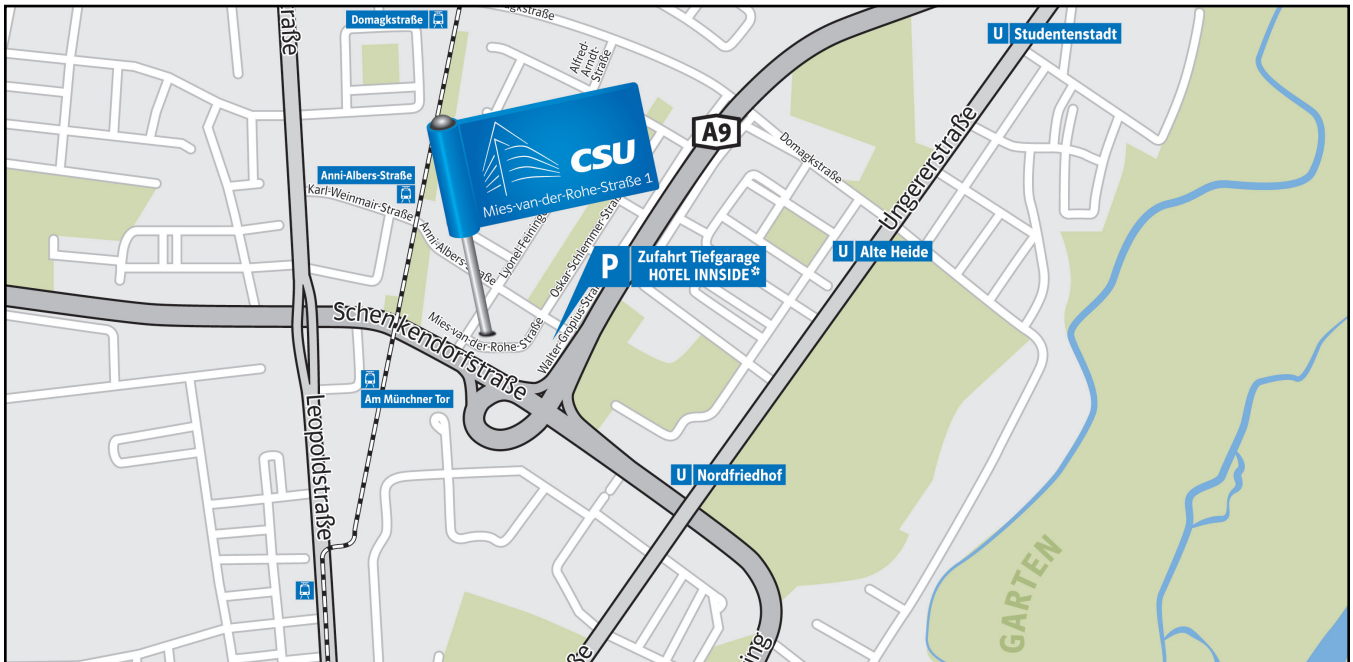

## Anfahrt - so kommen Sie zu uns:

CSU-Landesleitung  
Franz Josef Strauß-Haus  
Mies-van-der-Rohe-Straße 1  
80807 München

### Aus Richtung Osten

Autobahnende A8 (Salzburg) bzw. A94 (Passau) // rechts auf Mittleren Ring Ost/Innsbrucker Ring // weiter bis zur Schenkendorfstraße // rechts in Lyonel-Feininger-Straße // rechts in Mies-van-der-Rohe-Straße.

### Aus Richtung Süden

Autobahnende A95 (Garmisch) bzw. A96 (Lindau) // links auf Mittleren Ring West/Garmischer Straße // nach Petueltunnel auf Schenkendorfstraße // erste Ausfahrt rechts und vor Ampelkreuzung Ungererstraße zurück auf die Schenkendorfstraße wenden // rechts in Lyonel-Feininger-Straße // rechts in Mies-van-der-Rohe-Straße.

### Ab München Hauptbahnhof

U2/U8 Richtung Harthof // Ab Hohenzollernplatz Bus 53 in Richtung Münchner Freiheit // Ab Münchner Freiheit Tram 23 Richtung Schwabing-Nord // Ausstiegsstelle Anni-Albers-Straße // ca. 5 Min. Fußweg Richtung Osten bis Kreuzung Lyonel-Feininger-Straße // Mies-van-der-Rohe-Straße