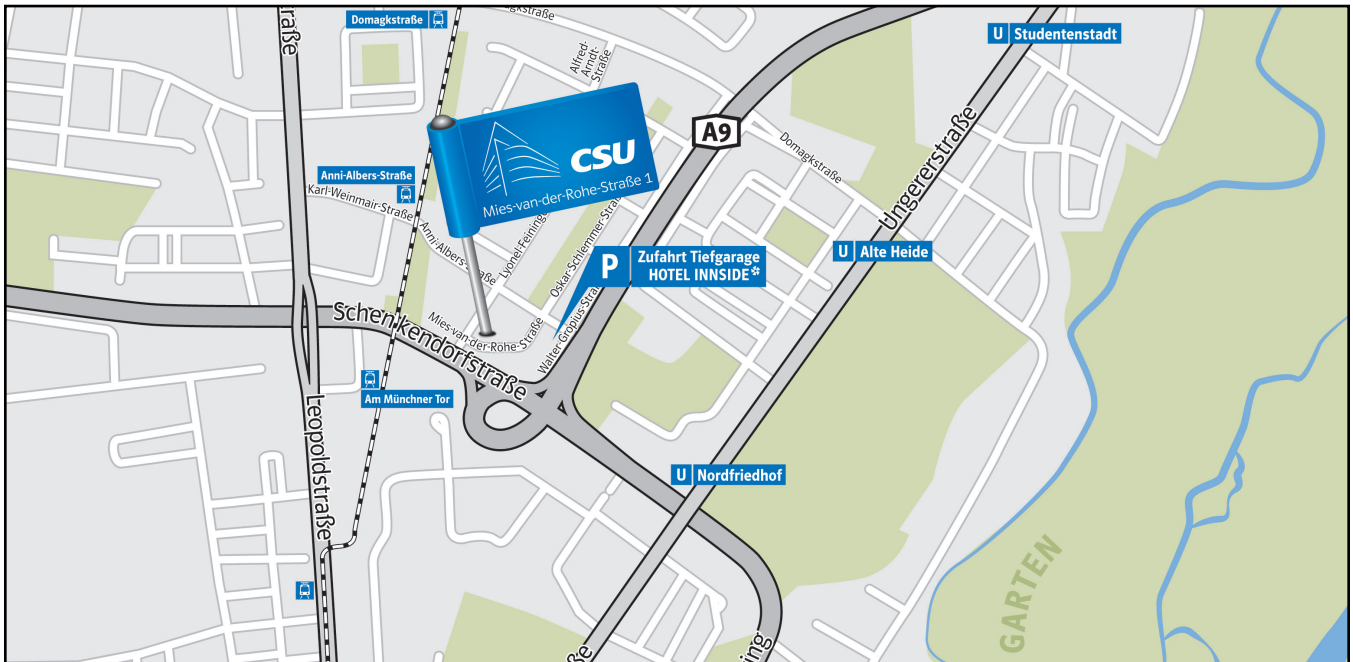

Anfahrt - so kommen Sie zu uns:

CSU-Landesleitung
Franz Josef Strauß-Haus
Mies-van-der-Rohe-Straße 1
80807 München

Mit öffentlichen Verkehrsmitteln:

Ab München Marienplatz

U6 Garching-Forschungszentrum bzw. Fröttmaning bis Haltestelle Nordfriedhof // Ausstieg vorne Richtung Schenkendorfstraße // ca. 8 Min. Fußweg an den Highlight-Towers vorbei zur Mies-van-der-Rohe-Straße.

Ab München Hauptbahnhof

U2/U8 Richtung Harthof // Ab Hohenzollernplatz Bus 53 in Richtung Münchner Freiheit // Ab Münchner Freiheit Tram 23 Richtung Schwabing-Nord // Ausstiegsstelle Anni-Albers-Straße // ca. 5 Min. Fußweg Richtung Osten bis Kreuzung Lyonel-Feininger-Straße // Mies-van-der-Rohe-Straße

Ab Flughafen München

S1/S8 in Richtung Innenstadt // Ausstieg Marienplatz oder Hauptbahnhof und weiter wie oben.

Hinweis: Auf Grund der begrenzten Parkmöglichkeiten rund um die CSU-Landesleitung empfehlen wir Ihnen die Anreise mit öffentlichen Verkehrsmitteln.